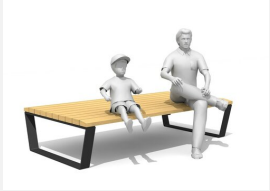

SL.036.12.C
Primo podium 120 - color