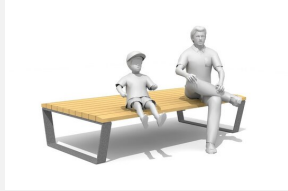

SL.036.12
Primo podium 120