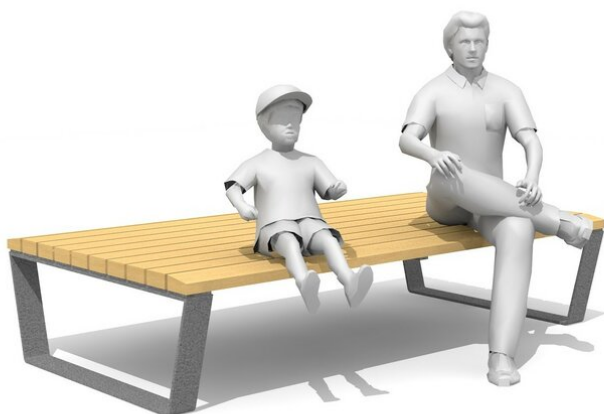

Schlicht schön in Form. Sitzpodeste eignen sich hervorragend bei Schul- oder öffentlichen Plätzen sowie Parkanlagen.

steel

color

Création HINNEN

Numéro de l'article SL.036.12
 Nom de l'article Primo podium 120

Dimension de l'engin H 45 x B 120 x L 200 cm
 Garantie pièces À vie
 détachées

Autres produits de ce groupe

SL.036.02
 Primo chaise longue 120

SL.036.08
 Primo chaise longue 180

SL.036.18
 Primo podium 180