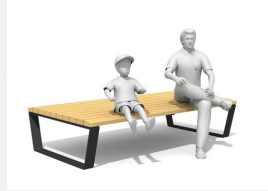

A apprécier. Surface de couchage de forme ergonomique pour 2 personnes. A poser librement ou à visser. Châssis en couleur gris argenté, anthracite ou selon NCS / RAL. Standard lattage en bois de douglas. Une apparition de sève n'est pas exclue les premiers temps.

SL.036.02
 Primo chaise longue 120

SL.036.08
 Primo chaise longue 180

SL.036.08.C
 Primo chaise longue 180 - color

SL.036.12
Primo podium 120

SL.036.12.C
Primo podium 120 - color

SL.036.18
Primo podium 180