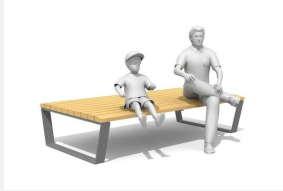

SL.036.12
Primo podium 120