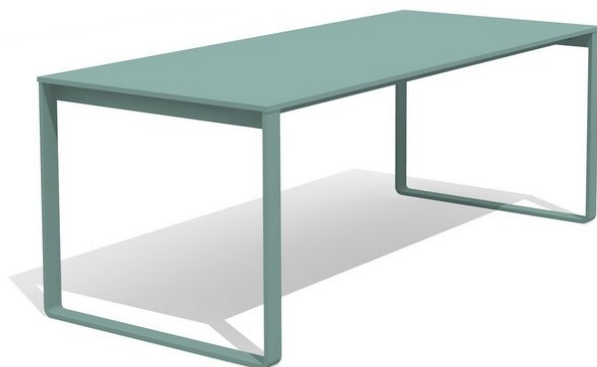

Une élégance intemporelle. Avec des couleurs au choix. La série Quo convainc par sa construction sobre, stable et durable. Avec plateau en matière synthétique résistant aux intempéries, anthracite ou selon un nuancier d'environ 100 couleurs différentes. Structure métallique galvanisée et couleur en duplexe gris argenté ou anthracite ou selon RAL/NCS. A visser.

duro

d-color

Création HINNEN

Numéro de l'article BT.161.T.C
Nom de l'article Table Quo duro color

Dimension de l'engin 200 x 85 x 75 cm
Garantie pièces A vie
détachées

Autres produits de ce groupe

BT.161.B
Banc Quo duro

BT.161.B.C
Banc Quo duro color

BT.161.BA
Banc Quo duro avec
accoudoirs

BT.161.BA.C
Banc Quo duro avec
accoudoirs, color

BT.161.S
Stuhl Quo duro

BT.161.SA
Chaise Quo duro
avec accoudoirs

BT.161.SA.C
Chaise Quo duro
avec accoudoirs