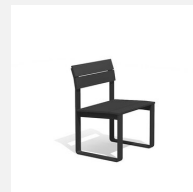

Zeitlose Eleganz. Mit Farben nach Wahl. La série Quo convainc par sa construction simple, stable et durable. Avec plateau en matière synthétique anthracite résistant aux intempéries. Structure métallique galvanisée et couleur en duplexe gris argenté ou anthracite. A visser.

duro

d-color

Création HINNEN

Numéro de l'article **BT.161.BA.C**
Nom de l'article **Banc Quo duro avec accoudoirs, color**

Dimension de l'engin 200 x 45 cm
Garantie pièces A vie
détachées

Autres produits de ce groupe

BT.161.B
Banc Quo duro

BT.161.B.C
Banc Quo duro color

BT.161.BA
Banc Quo duro avec
accoudoirs

BT.161.S
Stuhl Quo duro

BT.161.SA
Chaise Quo duro
avec accoudoirs

BT.161.SA.C
Chaise Quo duro
avec accoudoirs

BT.161.T
Table Quo duro