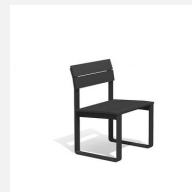

Zeitlose Eleganz. La série Quo convainc par sa construction simple, stable et durable. Avec plateau en matière synthétique anthracite résistant aux intempéries. Structure métallique galvanisée et couleur en duplexe gris argenté ou anthracite. A visser.

duro

d-color

Création HINNEN

Numéro de l'article **BT.161.BA**
Nom de l'article **Banc Quo duro avec accoudoirs**

Dimension de l'engin 200 x 45 cm
Garantie pièces A vie
détachées

Autres produits de ce groupe

BT.161.B
Banc Quo duro

BT.161.B.C
Banc Quo duro color

BT.161.BA.C
Banc Quo duro avec
accoudoirs, color

BT.161.S
Stuhl Quo duro

BT.161.SA
Chaise Quo duro
avec accoudoirs

BT.161.SA.C
Chaise Quo duro
avec accoudoirs