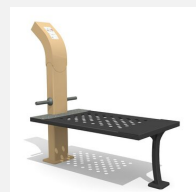

Push up et Pull up simple Leichtes Training für alle. Geführte Bewegungsabläufe mit wenig Kraftaufwand. Wartungsarme Drehlager. Ausführung in Stahl mit Edelstahl Elementen. Mit integrierter Übungsanleitung. Mit Stahlkonsole, Farbgebung nach Farbkarte.

steel

nature

Création Denfit

Numéro de l'article	UF.6126
Nom de l'article	Pushup double
Spécial	Certifié selon les Normes de sécurité Outdoor Fitness SN EN 16630

Autres produits de ce groupe

UF.6116
Abshape angled