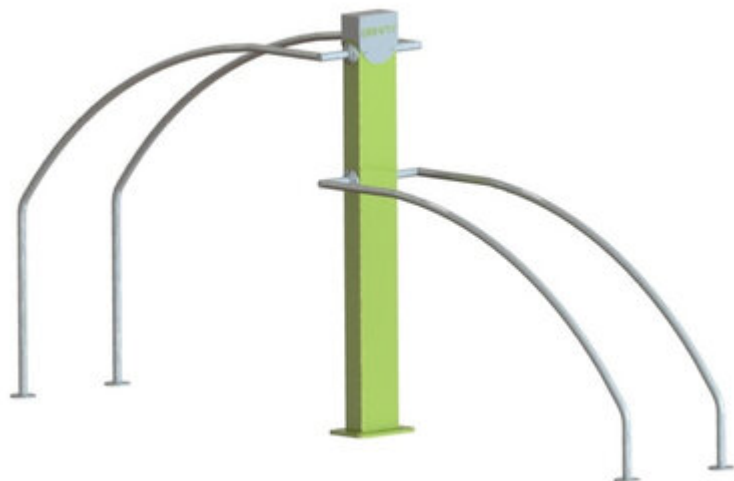

Push up et Pull up simple Leichtes Training für alle. Geführte Bewegungsabläufe mit wenig Kraftaufwand. Wartungsarme Drehlager. Ausführung in Stahl mit Edelstahl Elementen. Mit integrierter Übungsanleitung. Mit Stahlkonsole, Farbgebung nach Farbkarte.

steel

nature

Création Denfit

Numéro de l'article	UF.6126
Nom de l'article	Pushup double
Spécial	Certifié selon les Normes de sécurité Outdoor Fitness SN EN 16630

Autres produits de ce groupe

UF.6116
Abshape angled

UF.6416
Abshape

UF.6416.R
Abshape nature

UF.6419
BackShape

UF.6419.R
BackShape
nature

UF.6999
Strechout

Direkt zum Produkt