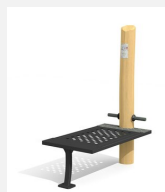

UF.6416.R
Abshape nature