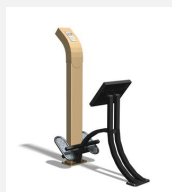

UF.6419
BackShape