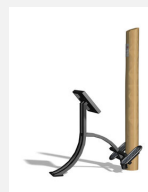

UF.6419.R
BackShape
nature