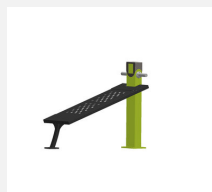

Push up et Pull up simple Leichtes Training für alle. Geführte Bewegungsabläufe mit wenig Kraftaufwand. Wartungsarme Drehlager. Ausführung in Stahl mit Edelstahl Elementen. Mit integrierter Übungsanleitung. Mit Stahlkonsole, Farbgebung nach Farbkarte.

steel

nature

Création Denfit

Numéro de l'article	UF.6126
Nom de l'article	Pushup double
Spécial	Certifié selon les Normes de sécurité Outdoor Fitness SN EN 16630

Autres produits de ce groupe

UF.6116
Abshape angled