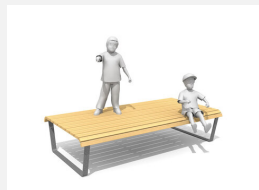

Einfach und stabil. Sitzpodeste eignen sich hervorragend bei Schul- oder öffentlichen Plätzen sowie Parkanlagen.

steel

Création HINNEN

Numéro de l'article **SL.038.18**
 Nom de l'article **Winterthur podium 180**

Dimension de l'engin H 49 x B 180 x L 175 cm
 Garantie pièces À vie
 détachées

Autres produits de ce groupe

SL.037.12
 Areo podium 120

SL.037.12.C
 Areo podium 120 - color

SL.037.18
 Areo podium 180

SL.037.18.C
Areo podium 180 - color