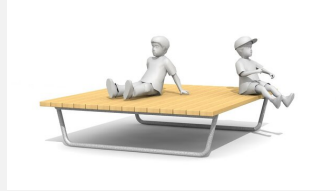

SL.038.18
Winterthur podium 180