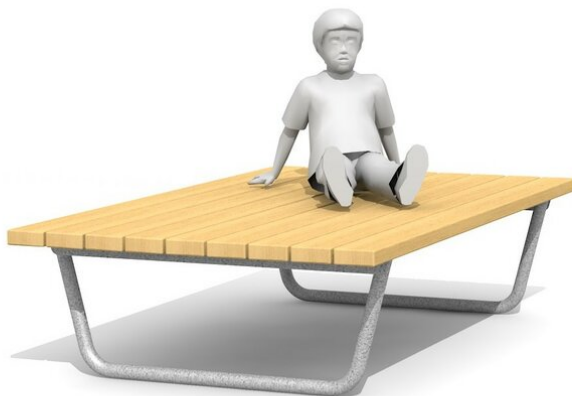

**Einfach und stabil.** Sitzpodeste eignen sich hervorragend bei Schul- oder öffentlichen Plätzen sowie Parkanlagen.

steel

Création HINNEN

Numéro de l'article SL.038.12  
 Nom de l'article Winterthur podium 120

Dimension de l'engin H 49 x B 120 x L 175 cm  
 Garantie pièces À vie  
 détachées

Autres produits de ce groupe

SL.037.12  
 Areo podium 120

SL.037.12.C  
 Areo podium 120 - color

SL.037.18  
 Areo podium 180