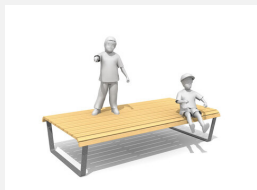

**Einfach und stabil.** Sitzpodeste eignen sich hervorragend bei Schul- oder öffentlichen Plätzen sowie Parkanlagen.

steel

Création HINNEN

Numéro de l'article SL.038.12  
 Nom de l'article Winterthur podium 120

Dimension de l'engin H 49 x B 120 x L 175 cm  
 Garantie pièces À vie  
 détachées

Autres produits de ce groupe

SL.037.12  
 Areo podium 120

SL.037.12.C  
 Areo podium 120 - color

SL.037.18  
 Areo podium 180