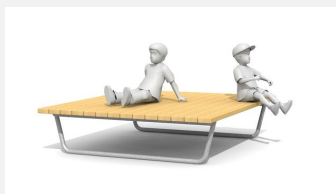

SL.038.18
Winterthur podium 180