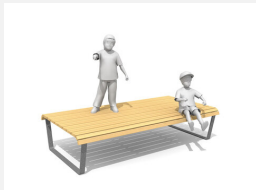

Autres produits de ce groupe

SL.037.12
Areo podium 120