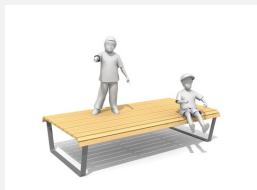

**Vielseitig nutzbar in modernem design.** Sitzpodeste eignen sich hervorragend bei Schul- oder öffentlichen Plätzen sowie Parkanlagen.

steel

color

Création HINNEN

Numéro de l'article **SL.037.18**  
 Nom de l'article **Areo podium 180**

Dimension de l'engin H 49 x B 180 x L 200 cm  
 Garantie pièces À vie  
 détachées

Autres produits de ce groupe

SL.037.12  
 Areo podium 120

SL.037.12.C  
 Areo podium 120 - color

SL.037.18.C  
 Areo podium 180 - color