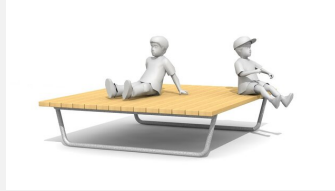

SL.038.18
Winterthur podium 180