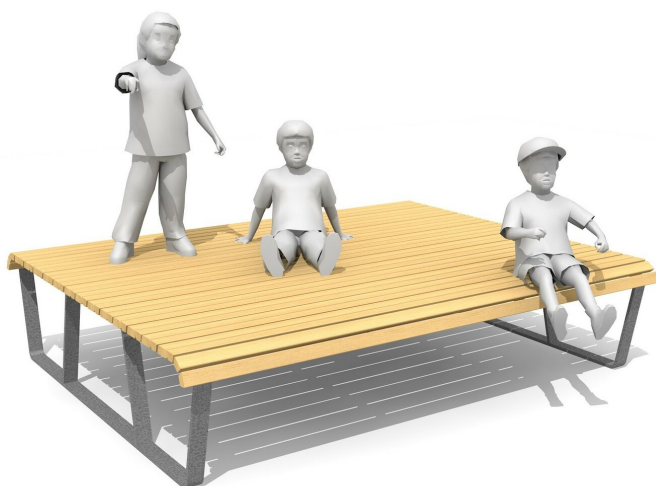

**Vielseitig nutzbar in modernem design.** Sitzpodeste eignen sich hervorragend bei Schul- oder öffentlichen Plätzen sowie Parkanlagen.

steel

color

Création HINNEN

Numéro de l'article **SL.037.18**  
 Nom de l'article **Areo podium 180**

Dimension de l'engin H 49 x B 180 x L 200 cm  
 Garantie pièces À vie  
 détachées

Autres produits de ce groupe

SL.037.12  
 Areo podium 120

SL.037.12.C  
 Areo podium 120 - color

SL.037.18.C  
 Areo podium 180 - color