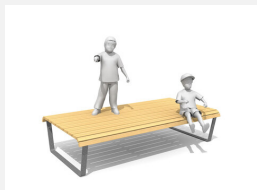

Vielseitig nutzbar in modernem design. Sitzpodeste eignen sich hervorragend bei Schul- oder öffentlichen Plätzen sowie Parkanlagen.

steel

color

Création HINNEN

Numéro de l'article SL.037.12.C
Nom de l'article Areo podium 120 - color

Dimension de l'engin H 49 x B 120 x L 200 cm
Garantie pièces À vie
détachées

Autres produits de ce groupe

SL.037.12
Areo podium 120

SL.037.18
Areo podium 180

SL.037.18.C
Areo podium 180 - color

SL.038.12
Winterthur podium 120