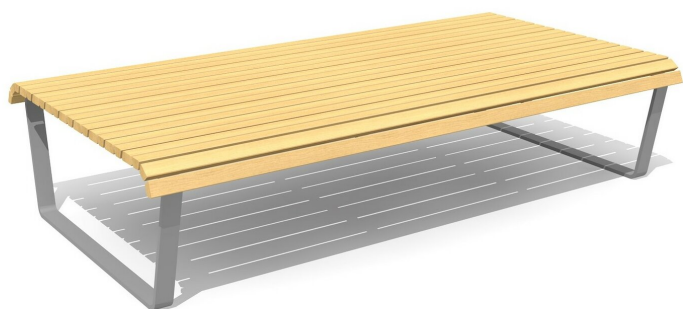

Vielseitig nutzbar in modernem design. Sitzpodeste eignen sich hervorragend bei Schul- oder öffentlichen Plätzen sowie Parkanlagen.

steel

color

Création HINNEN

Numéro de l'article SL.037.12.C
Nom de l'article Areo podium 120 - color

Dimension de l'engin H 49 x B 120 x L 200 cm
Garantie pièces À vie
détachées

Autres produits de ce groupe

SL.037.12
Areo podium 120

SL.037.18
Areo podium 180

SL.037.18.C
Areo podium 180 - color

SL.038.12
Winterthur podium 120