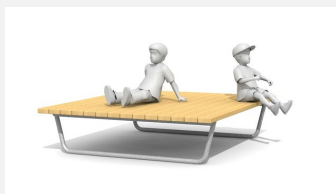

Vielseitig nutzbar in modernem design. Sitzpodeste eignen sich hervorragend bei Schul- oder öffentlichen Plätzen sowie Parkanlagen.

steel

color

Création HINNEN

Numéro de l'article SL.037.12
Nom de l'article Areo podium 120

Dimension de l'engin H 49 x B 120 x L 200 cm
Garantie pièces À vie
détachées

Autres produits de ce groupe

SL.037.12.C
Areo podium 120 - color

SL.037.18
Areo podium 180

SL.037.18.C
Areo podium 180 - color

SL.038.12
Winterthur podium 120