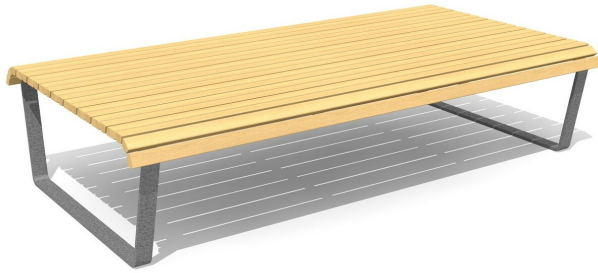

Vielseitig nutzbar in modernem design. Sitzpodeste eignen sich hervorragend bei Schul- oder öffentlichen Plätzen sowie Parkanlagen.

steel

color

Création HINNEN

Numéro de l'article SL.037.12
Nom de l'article Areo podium 120

Dimension de l'engin H 49 x B 120 x L 200 cm
Garantie pièces À vie
détachées

Autres produits de ce groupe

SL.037.12.C
Areo podium 120 - color

SL.037.18
Areo podium 180

SL.037.18.C
Areo podium 180 - color

SL.038.12
Winterthur podium 120