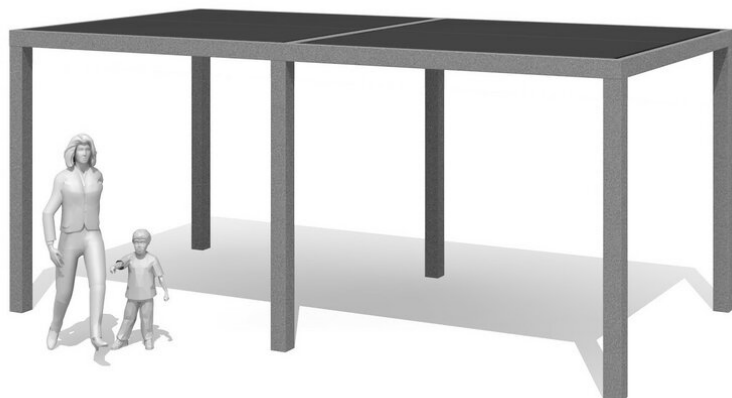

Un design moderne dans une construction robuste. Ces pavillons minimalistes séduisent par leurs formes claires et leurs détails soignés. La construction modulaire permet des réalisations individuelles. Surfaces en plaques de plastique Duro résistantes aux intempéries selon le nuancier. Montage à visser. Piétement galvanisé.

Création HINNEN

Numéro de l'article **WS.202.2**
 Nom de l'article **Pavillon Cubo duro 2**

Dimension de l'engin 588 x 300 x 260 cm
 Garantie pièces Lebenslang
 détachées

Autres produits de ce groupe

WS.202.1
 Pavillon Cubo duro 1