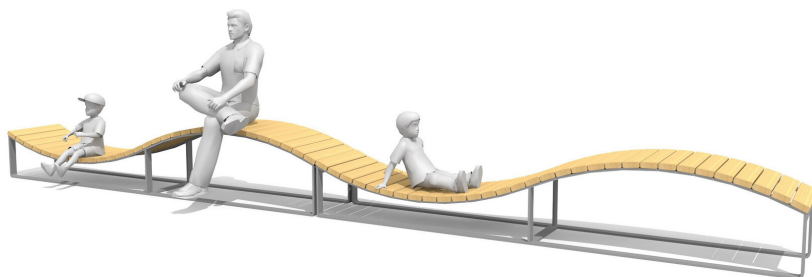

Endlos verspielt. Die Wellenbank bietet vielseitige Nutzungsmöglichkeiten. Bei Schul- und öffentlichen Plätzen sowie Parkanlagen.

steel

color

Création HINNEN

Numéro de l'article SL.038.3

Nom de l'article Chaise-longue Wave

Dimension de l'engin H 59 x B 60 x L 320 cm

Garantie pièces détachées À vie

Spécial Sonderanfertigungen auf Anfrage

Autres produits de ce groupe

SL.038.3.C
Chaise-longue Wave - color