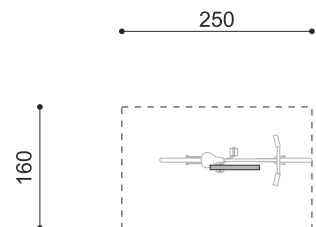

Numéro de l'article **DI.108.16.I**
 Nom de l'article **Appui vélos Areo 65.1 inox**

Autres produits de ce groupe

DI.108.19.I
 Appui vélos Areo
 95.1 inox

DI.108.26.I
 Appui vélos
 Areo 65.2 inox

DI.108.29.I
 Appui vélos Areo
 65.2 inox