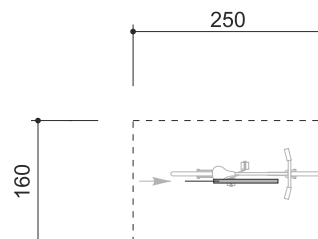

Création HINNEN

Numéro de l'article **DI.105.18.I**
 Nom de l'article **Appuis vélos Pura 85.1 inox**

Dimension de l'engin H 85 x L 85 x B 5 cm
 Nombre de monteurs 1
 Temps de montage 1 h
 complet

Autres produits de ce groupe