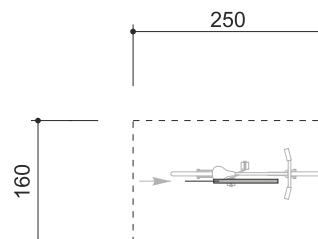

Création HINNEN

Numéro de l'article **DI.105.18.C**
 Nom de l'article **Appuis vélos Pura 85.1 color**

Dimension de l'engin H 85 x L 85 x B 5 cm
 Nombre de monteurs 1
 Temps de montage 1 h
 complet

Autres produits de ce groupe