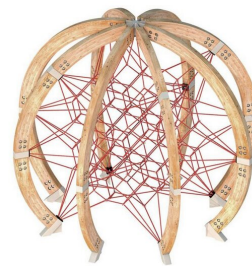

**Joe Brown Collection.** Joe Brown est l'inventeur des jeux de cordes. Ses dessins ont été développés pour la production avec le savoir-faire technique de Berliner Seilfabrik, dans les années 70. Construction en bois de mélèze massif. Cordages nylon armés en acier teintés et de qualité supérieure. Filet en différentes couleurs standard.

Création Berliner Seilfabrik

**Numéro de l'article** B90.100.043.1  
**Nom de l'article** The Globe

Age de jeu 5+  
 Hauteur de chute 159 cm  
 Place nécessaire 750 x 750 cm  
 Protection de chute Selon la norme SN EN 1176  
 Dimension de l'engin 440 x 440 x 380 cm  
 Fondations 8 pce  
 Garantie pièces A vie  
 détachées

Autres produits de ce groupe

B90.100.043.2  
The Cube M

B90.100.043.3  
The Cube L

B90.100.043.4  
The Cloverwood