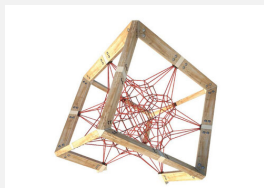

**Joe Brown Collection.** Joe Brown est l'inventeur des jeux de cordes. Ses dessins ont été développés pour la production avec le savoir-faire technique de Berliner Seilfabrik, dans les années 70. Construction en bois de mélèze massif. Cordages nylon armés en acier teintés et de qualité supérieure. Filet en différentes couleurs standard.

Création Berliner Seilfabrik

**Numéro de l'article** B90.100.043.1  
**Nom de l'article** The Globe

Age de jeu 5+  
 Hauteur de chute 159 cm  
 Place nécessaire 750 x 750 cm  
 Protection de chute Selon la norme SN EN 1176  
 Dimension de l'engin 440 x 440 x 380 cm  
 Fondations 8 pce  
 Garantie pièces A vie  
 détachées

Autres produits de ce groupe

B90.100.043.2  
The Cube M

B90.100.043.3  
The Cube L

B90.100.043.4  
The Cloverwood