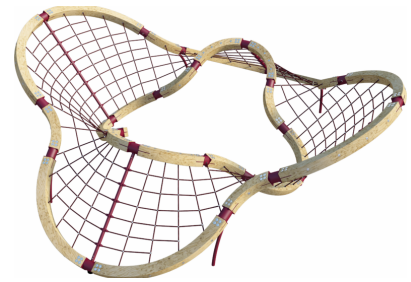

**L'art dans la construction de terrains de jeux.** Cet élément de jeux d'allure futuriste est une sorte de sculpture en plein air. Les filets en continu assurent une garantie de sécurité optimale. Construction en bois de mélèze massif. Cordages nylon armés en acier teintés et de qualité supérieure. Filet en différentes couleurs standard.

Création Berliner Seilfabrik

Numéro de l'article	B90.100.043.4
Nom de l'article	The Cloverwood
Age de jeu	5+
Hauteur de chute	267 cm
Place nécessaire	1330 x 1170 cm
Protection de chute	Selon la norme SN EN 1176
Dimension de l'engin	870 x 870 x 270 cm
Garantie pièces détachées	A vie