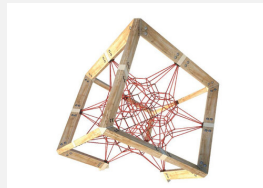

**L'art dans la construction de terrains de jeux.** Cet élément de jeux d'allure futuriste est une sorte de sculpture en plein air. Les filets en continu assurent une garantie de sécurité optimale. Construction en bois de mélèze massif. Cordages nylon armés en acier teintés et de qualité supérieure. Filet en différentes couleurs standard.

Création Berliner Seilfabrik

Numéro de l'article	B90.100.043.4
Nom de l'article	The Cloverwood
Age de jeu	5+
Hauteur de chute	267 cm
Place nécessaire	1330 x 1170 cm
Protection de chute	Selon la norme SN EN 1176
Dimension de l'engin	870 x 870 x 270 cm
Garantie pièces détachées	A vie

## Autres produits de ce groupe

B90.100.043.1  
The Globe

B90.100.043.2  
The Cube M

B90.100.043.3  
The Cube L