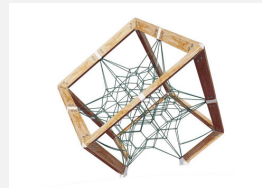

**L'art dans la construction de terrains de jeux.** Cet élément de jeux d'allure futuriste est une sorte de sculpture en plein air. Les filets en continu assurent une garantie de sécurité optimale. Construction en bois de mélèze massif. Cordages nylon armés en acier teintés et de qualité supérieure. Filet en différentes couleurs standard.

Création Berliner Seilfabrik

Numéro de l'article	B90.100.043.4
Nom de l'article	The Cloverwood
Age de jeu	5+
Hauteur de chute	267 cm
Place nécessaire	1330 x 1170 cm
Protection de chute	Selon la norme SN EN 1176
Dimension de l'engin	870 x 870 x 270 cm
Garantie pièces détachées	A vie

## Autres produits de ce groupe

B90.100.043.1  
The Globe

B90.100.043.2  
The Cube M

B90.100.043.3  
The Cube L