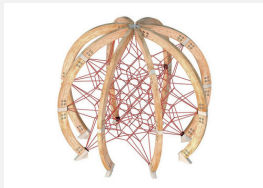

**L'art dans la construction de terrains de jeux.** Cet élément de jeux d'allure futuriste est une sorte de sculpture en plein air. Les filets en continu assurent une garantie de sécurité optimale. Construction en bois de mélèze massif. Cordages nylon armés en acier teintés et de qualité supérieure. Filet en différentes couleurs standard.

Création Berliner Seilfabrik

Numéro de l'article	B90.100.043.4
Nom de l'article	The Cloverwood
Age de jeu	5+
Hauteur de chute	267 cm
Place nécessaire	1330 x 1170 cm
Protection de chute	Selon la norme SN EN 1176
Dimension de l'engin	870 x 870 x 270 cm
Garantie pièces détachées	A vie

## Autres produits de ce groupe

B90.100.043.1  
The Globe

B90.100.043.2  
The Cube M

B90.100.043.3  
The Cube L