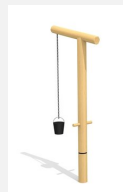

**Outils pour les grands chantiers de sable.** Nos plateformes de travail augmentent les possibilités de jeux dans le sable. La grue rotative est l'élément central et favorise le jeu en équipe. Les jeux de sable les plus divers sont ainsi possibles. En bois de sapin blanc imprégné, socle en métal inclus. Chaînes de sécurité en inox.

nature

Création HINNEN

Numéro de l'article	SW.080.5.R
Nom de l'article	Chantier 1
Age de jeu	3+
Hauteur de chute	40 cm
Place nécessaire	800 x 500 cm
Protection de chute	sable
Garantie pièces détachées	A vie

## Autres produits de ce groupe

SW.080.2.M  
Grue rotative  
en inox

SW.080.2.R  
Grue  
rotative

SW.080.2A.R  
Grue fix, non  
rotative

SW.080.4.R  
Grue de  
transport

SW.080.6  
Passeoire en inox