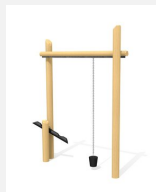

**Outils pour les grands chantiers de sable.** Nos plateformes de travail augmentent les possibilités de jeux dans le sable. La grue rotative est l'élément central et favorise le jeu en équipe. Les jeux de sable les plus divers sont ainsi possibles. En bois de sapin blanc imprégné, socle en métal inclus. Chaînes de sécurité en inox.

nature

Création HINNEN

Numéro de l'article	SW.080.5.R
Nom de l'article	Chantier 1
Age de jeu	3+
Hauteur de chute	40 cm
Place nécessaire	800 x 500 cm
Protection de chute	sable
Garantie pièces détachées	A vie

## Autres produits de ce groupe

SW.080.2.M  
Grue rotative  
en inox

SW.080.2.R  
Grue  
rotative

SW.080.2A.R  
Grue fix, non  
rotative

SW.080.4.R  
Grue de  
transport

SW.080.6  
Passeoire en inox