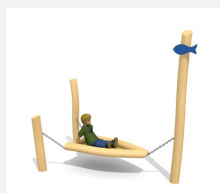

FG.076.6
Bateau de pêcheur