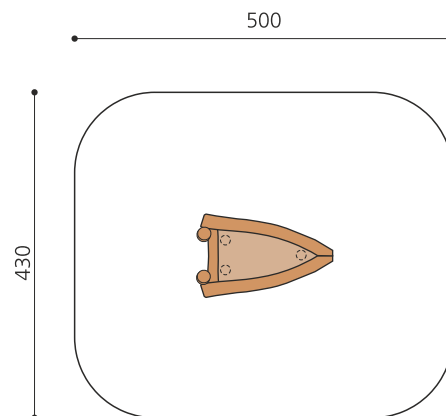

Unique et ludique. Notre assortiment de ces jeux en bois massif sont fabriqués à la main. La partie supérieure est construite en bois massif. La partie inférieure comprend les ressorts habituels. Socle d'ancrage inclus. Ressort gris.

Création HINNEN

Numéro de l'article	FG.076.7.L
Nom de l'article	Bateau de course - lasuré
Age de jeu	3+
Hauteur de chute	50 cm
Place nécessaire	500 x 430 cm
Protection de chute	Minimum gazon
Zone de protection de chute	21.5 m ²
Dimension de l'engin	180 x 110 x 50 cm
Fondations	1 pce
Total béton	0.12 m ³
Garantie pièces détachées	A vie
Spécial	Avec un sol en Epdm, il faut un montage spécial, à indiquer lors de la commande.