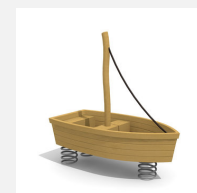

Unique et ludique. Notre assortiment de ces jeux en bois massif sont fabriqués à la main. La partie supérieure est construite en bois massif. La partie inférieure comprend les ressorts habituels. Socle d'ancrage inclus. Ressort gris.

Création HINNEN

Numéro de l'article	FG.076.7.L
Nom de l'article	Bateau de course - lasuré
Age de jeu	3+
Hauteur de chute	50 cm
Place nécessaire	500 x 430 cm
Protection de chute	Minimum gazon
Zone de protection de chute	21.5 m ²
Dimension de l'engin	180 x 110 x 50 cm
Fondations	1 pce
Total béton	0.12 m ³
Garantie pièces détachées	A vie
Spécial	Avec un sol en Epdm, il faut un montage spécial, à indiquer lors de la commande.

Autres produits de ce groupe

FG.076.2
Le navire bancal -
Bateau à voile

FG.076.2.L
Le navire bancal -
Bateau à voile -

FG.076.6
Bateau de pêcheur

FG.076.6.L
Bateau de pêcheur -
lasuré

FG.076.7
Bateau de course