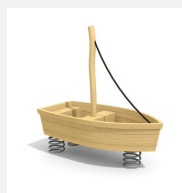

Autres produits de ce groupe

FG.076.2
Le navire bancal -
Bateau à voile