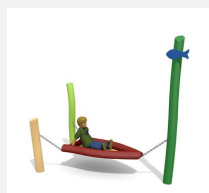

Unique et ludique. Notre assortiment de ces jeux en bois massif sont fabriqués à la main. La partie supérieure est construite en bois massif. La partie inférieure comprend les ressorts habituels. Socle d'ancrage inclus. Ressort gris.

Création HINNEN

Numéro de l'article	FG.076.7.L
Nom de l'article	Bateau de course - lasuré
Age de jeu	3+
Hauteur de chute	50 cm
Place nécessaire	500 x 430 cm
Protection de chute	Minimum gazon
Zone de protection de chute	21.5 m ²
Dimension de l'engin	180 x 110 x 50 cm
Fondations	1 pce
Total béton	0.12 m ³
Garantie pièces détachées	A vie
Spécial	Avec un sol en Epdm, il faut un montage spécial, à indiquer lors de la commande.

Autres produits de ce groupe

FG.076.2
Le navire bancal -
Bateau à voile

FG.076.2.L
Le navire bancal -
Bateau à voile -

FG.076.6
Bateau de pêcheur

FG.076.6.L
Bateau de pêcheur -
lasuré

FG.076.7
Bateau de course