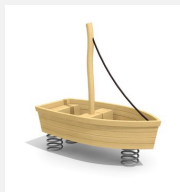

Jeu à ressort multi-places avec motif. Notre assortiment de jeux sur ressort en bois massif sont fabriqués à la main. Armature en bois de robinier massif, croissance naturelle, non traité. Suspension dans des chaînes en acier inoxydable.

natur

lasur

Création HINNEN

Numéro de l'article **FG.076.6.L**
Nom de l'article **Bateau de pêcheur - lasuré**

Age de jeu 3+
Hauteur de chute 60 cm
Place nécessaire 590 x 460 cm
Protection de chute Minimum gazon
Garantie pièces A vie
détachées
Spécial

Avec un sol en Epdm, il faut un montage spécial, à indiquer lors de la commande.

Autres produits de ce groupe

FG.076.2
Le navire bancal -
Bateau à voile

FG.076.2.L
Le navire bancal -
Bateau à voile -

FG.076.6
Bateau de pêcheur