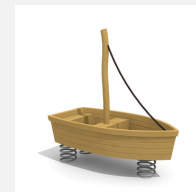

Jeu à ressort multi-places avec motif. Notre assortiment de jeux sur ressort en bois massif sont fabriqués à la main. Armature en bois de robinier massif, croissance naturelle, non traité. Suspension dans des chaînes en acier inoxydable.

natur

lasur

Création HINNEN

Numéro de l'article **FG.076.6.L**
Nom de l'article **Bateau de pêcheur - lasuré**

Age de jeu 3+
Hauteur de chute 60 cm
Place nécessaire 590 x 460 cm
Protection de chute Minimum gazon
Garantie pièces A vie
détachées
Spécial

Avec un sol en Epdm, il faut un montage spécial, à indiquer lors de la commande.

Autres produits de ce groupe

FG.076.2
Le navire bancal -
Bateau à voile

FG.076.2.L
Le navire bancal -
Bateau à voile -

FG.076.6
Bateau de pêcheur