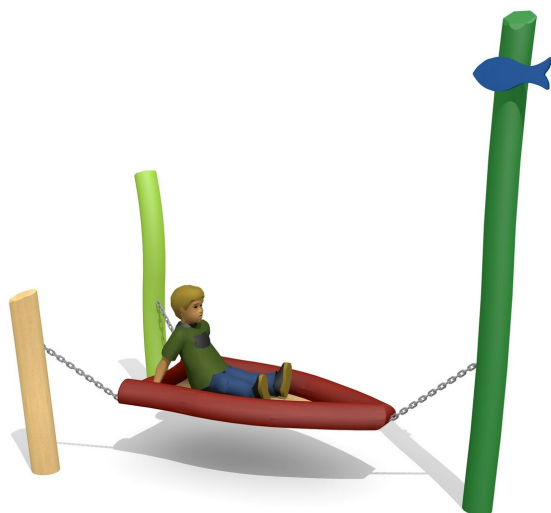

Jeu à ressort multi-places avec motif. Notre assortiment de jeux sur ressort en bois massif sont fabriqués à la main. Armature en bois de robinier massif, croissance naturelle, non traité. Suspension dans des chaînes en acier inoxydable.

natur

lasur

Création HINNEN

Numéro de l'article **FG.076.6.L**
Nom de l'article **Bateau de pêcheur - lasuré**

Age de jeu 3+
Hauteur de chute 60 cm
Place nécessaire 590 x 460 cm
Protection de chute Minimum gazon
Garantie pièces A vie
détachées
Spécial

Avec un sol en Epdm, il faut un montage spécial, à indiquer lors de la commande.

Autres produits de ce groupe

FG.076.2
Le navire bancal -
Bateau à voile

FG.076.2.L
Le navire bancal -
Bateau à voile -

FG.076.6
Bateau de pêcheur

FG.076.7
Bateau de course

FG.076.7.L
Bateau de course - lasuré