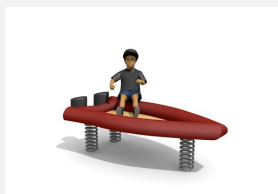

FG.076.7.L
Bateau de course - lasuré