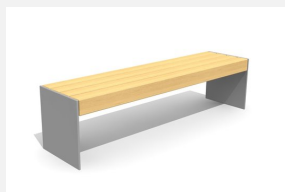

**Robuste - résistant aux intempéries - design actuel.** Robuste et résistant. A visser 15 cm audessous du terrain. Armature en métal zingué et thermo laquage gris argenté ou anthracite. Lattage en bois dur FSC, non traité.

 200 cm     280 cm

Numéro de l'article **BT.150.T.20**  
Nom de l'article **Versi table 200 cm**

Dimension de l'engin 200 x 100 x 80 cm  
Garantie pièces À vie  
détachées

#### Autres produits de ce groupe

BT.150.B.20  
Versi banc 200 cm

BT.150.B.28  
Versi banc 280 cm

BT.150.H.20  
Versi banc sans dossier 200 cm

BT.150.H.28  
Versi banc sans dossier 280 cm

BT.150.T.28  
Versi table 280 cm