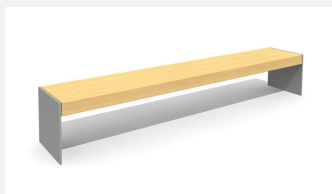

**Robuste - résistant aux intempéries - design actuel.** Robuste et résistant. A visser 15 cm audessous du terrain. Armature en métal zingué et thermo laquage gris argenté ou anthracite. Lattage en bois dur FSC, non traité.

 200 cm     280 cm

Numéro de l'article **BT.150.T.20**  
Nom de l'article **Versi table 200 cm**

Dimension de l'engin 200 x 100 x 80 cm  
Garantie pièces À vie  
détachées

#### Autres produits de ce groupe

BT.150.B.20  
Versi banc 200 cm

BT.150.B.28  
Versi banc 280 cm

BT.150.H.20  
Versi banc sans dossier 200 cm

BT.150.H.28  
Versi banc sans dossier 280 cm

BT.150.T.28  
Versi table 280 cm