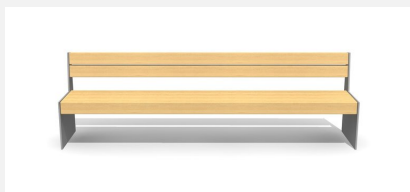

**Robuste - résistant aux intempéries - design actuel.** Robuste et résistant. A visser 15 cm audessous du terrain. Armature en métal zingué et thermo laquage gris argenté ou anthracite. Lattage en bois dur FSC, non traité.

 200 cm     280 cm

Numéro de l'article **BT.150.T.20**  
Nom de l'article **Versi table 200 cm**

Dimension de l'engin 200 x 100 x 80 cm  
Garantie pièces À vie  
détachées

#### Autres produits de ce groupe

BT.150.B.20  
Versi banc 200 cm

BT.150.B.28  
Versi banc 280 cm

BT.150.H.20  
Versi banc sans dossier 200 cm

BT.150.H.28  
Versi banc sans dossier 280 cm

BT.150.T.28  
Versi table 280 cm