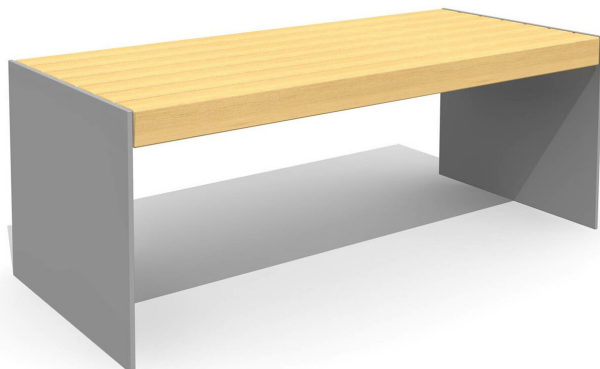

**Robuste - résistant aux intempéries - design actuel.** Robuste et résistant. A visser 15 cm audessous du terrain. Armature en métal zingué et thermo laquage gris argenté ou anthracite. Lattage en bois dur FSC, non traité.

 200 cm     280 cm

Numéro de l'article **BT.150.T.20**  
Nom de l'article **Versi table 200 cm**

Dimension de l'engin 200 x 100 x 80 cm  
Garantie pièces À vie  
détachées

#### Autres produits de ce groupe

BT.150.B.20  
Versi banc 200 cm

BT.150.B.28  
Versi banc 280 cm

BT.150.H.20  
Versi banc sans dossier 200 cm

BT.150.H.28  
Versi banc sans dossier 280 cm

BT.150.T.28  
Versi table 280 cm