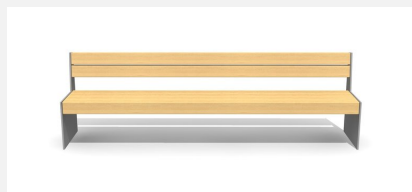

**Robuste - résistant aux intempéries - design actuel.** Robuste et résistant. A visser 15 cm audessous du terrain. Armature en métal zingué et thermo laquage gris argenté ou anthracite. Lattage en bois dur FSC, non traité.

 200 cm     280 cm

Numéro de l'article **BT.150.H.28**  
Nom de l'article **Versi banc sans dossier 280 cm**

Dimension de l'engin 280 x 50 x 80 cm  
Garantie pièces À vie  
détachées

#### Autres produits de ce groupe

BT.150.B.20  
Versi banc 200 cm

BT.150.B.28  
Versi banc 280 cm

BT.150.H.20  
Versi banc sans dossier 200 cm

BT.150.T.20  
Versi table 200 cm

BT.150.T.28  
Versi table 280 cm