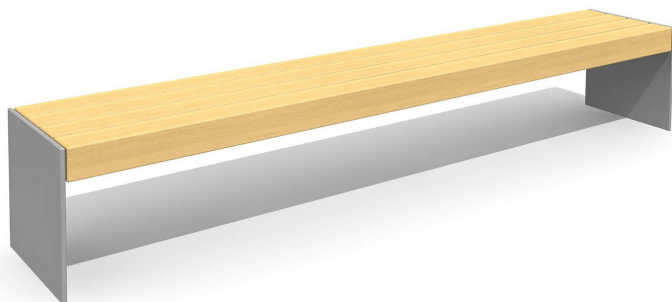

**Robuste - résistant aux intempéries - design actuel.** Robuste et résistant. A visser 15 cm audessous du terrain. Armature en métal zingué et thermo laquage gris argenté ou anthracite. Lattage en bois dur FSC, non traité.

 200 cm     280 cm

Numéro de l'article **BT.150.H.28**  
Nom de l'article **Versi banc sans dossier 280 cm**

Dimension de l'engin 280 x 50 x 80 cm  
Garantie pièces À vie  
détachées

#### Autres produits de ce groupe

BT.150.B.20  
Versi banc 200 cm

BT.150.B.28  
Versi banc 280 cm

BT.150.H.20  
Versi banc sans dossier 200 cm

BT.150.T.20  
Versi table 200 cm

BT.150.T.28  
Versi table 280 cm