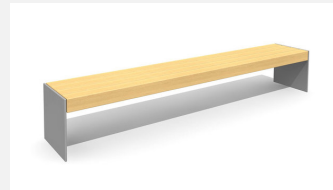

Robuste - résistant aux intempéries - design actuel. Robuste et résistant. A visser 15 cm en-dessous du terrain. Armature en métal zingué et thermo laquage gris argenté ou anthracite. Lattage en bois dur FSC, non traité.

 200 cm  280 cm

Numéro de l'article **BT.150.H.20**
Nom de l'article **Versi banc sans dossier 200 cm**

Dimension de l'engin 200 x 50 x 80 cm
Garantie pièces À vie
détachées

Autres produits de ce groupe

BT.150.B.20
Versi banc 200 cm

BT.150.B.28
Versi banc 280 cm

BT.150.H.28
Versi banc sans dossier 280 cm

BT.150.T.20
Versi table 200 cm

BT.150.T.28
Versi table 280 cm