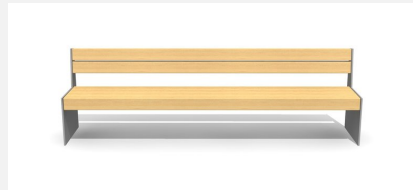

Robuste - résistant aux intempéries - design actuel. Robuste et résistant. A visser 15 cm en-dessous du terrain. Armature en métal zingué et thermo laquage gris argenté ou anthracite. Lattage en bois dur FSC, non traité.

 200 cm  280 cm

Numéro de l'article **BT.150.H.20**
Nom de l'article **Versi banc sans dossier 200 cm**

Dimension de l'engin 200 x 50 x 80 cm
Garantie pièces À vie
détachées

Autres produits de ce groupe

BT.150.B.20
Versi banc 200 cm

BT.150.B.28
Versi banc 280 cm

BT.150.H.28
Versi banc sans dossier 280 cm

BT.150.T.20
Versi table 200 cm

BT.150.T.28
Versi table 280 cm