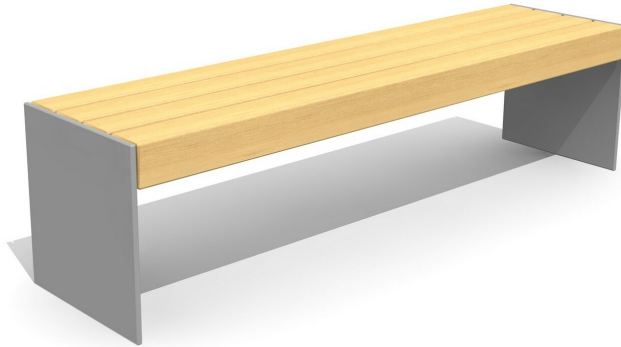

Robuste - résistant aux intempéries - design actuel. Robuste et résistant. A visser 15 cm en-dessous du terrain. Armature en métal zingué et thermo laquage gris argenté ou anthracite. Lattage en bois dur FSC, non traité.

 200 cm  280 cm

Numéro de l'article **BT.150.H.20**
Nom de l'article **Versi banc sans dossier 200 cm**

Dimension de l'engin 200 x 50 x 80 cm
Garantie pièces À vie
détachées

Autres produits de ce groupe

BT.150.B.20
Versi banc 200 cm

BT.150.B.28
Versi banc 280 cm

BT.150.H.28
Versi banc sans dossier 280 cm

BT.150.T.20
Versi table 200 cm

BT.150.T.28
Versi table 280 cm