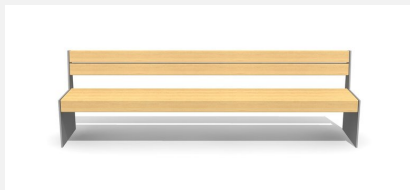

Robuste - résistant aux intempéries - design actuel. Robuste et résistant. A visser 15 cm audessous du terrain. Armature en métal zingué et thermo laquage gris argenté ou anthracite. Lattage en bois dur FSC, non traité.

 200 cm  280 cm

Numéro de l'article **BT.150.B.20**
Nom de l'article **Versi banc 200 cm**

Dimension de l'engin 200 x 50 x 50 cm
Garantie pièces À vie
détachées

Autres produits de ce groupe

BT.150.B.28
Versi banc 280 cm

BT.150.H.20
Versi banc sans dossier 200
cm

BT.150.H.28
Versi banc sans dossier 280 cm

BT.150.T.20
Versi table 200 cm

BT.150.T.28
Versi table 280 cm