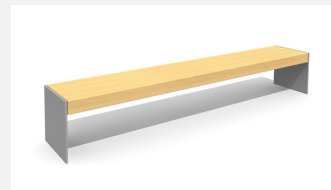

Robuste - résistant aux intempéries - design actuel. Robuste et résistant. A visser 15 cm audessous du terrain. Armature en métal zingué et thermo laquage gris argenté ou anthracite. Lattage en bois dur FSC, non traité.

 200 cm  280 cm

Numéro de l'article **BT.150.B.20**
Nom de l'article **Versi banc 200 cm**

Dimension de l'engin 200 x 50 x 50 cm
Garantie pièces À vie
détachées

Autres produits de ce groupe

BT.150.B.28
Versi banc 280 cm

BT.150.H.20
Versi banc sans dossier 200
cm

BT.150.H.28
Versi banc sans dossier 280 cm

BT.150.T.20
Versi table 200 cm

BT.150.T.28
Versi table 280 cm