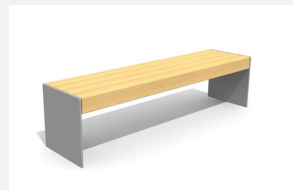

Robuste - résistant aux intempéries - design actuel. Robuste et résistant. A visser 15 cm audessous du terrain. Armature en métal zingué et thermo laquage gris argenté ou anthracite. Lattage en bois dur FSC, non traité.

 200 cm  280 cm

Numéro de l'article **BT.150.B.20**
Nom de l'article **Versi banc 200 cm**

Dimension de l'engin 200 x 50 x 50 cm
Garantie pièces À vie
détachées

Autres produits de ce groupe

BT.150.B.28
Versi banc 280 cm

BT.150.H.20
Versi banc sans dossier 200
cm

BT.150.H.28
Versi banc sans dossier 280 cm

BT.150.T.20
Versi table 200 cm

BT.150.T.28
Versi table 280 cm