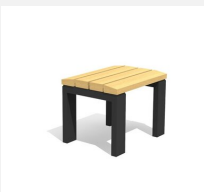

BT.041.H1.C
Chaise Arco sans
dossier color