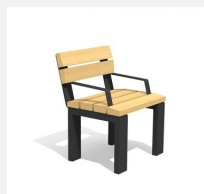

Une nouvelle série de bancs par HINNEN. Surfaces ergonomiques sur les assises et les tables. Pose libre ou à visser. Châssis en couleur anthracite ou selon NCS / RAL. Standard lattage en bois de douglas. Une apparition de sève n'est pas exclue les premiers temps.

steel

color

Création HINNEN

Numéro de l'article	BT.041.T2.C
Nom de l'article	Table Arco color
Dimension de l'engin	205 x 90 x 75 cm
Fondations	2 pce
Total béton	0.08 m ³
Pièce la plus lourde	85 kg

Autres produits de ce groupe

BT.041.B1
Chaise ArcoBT.041.B1.C
Chaise Arco colorBT.041.B2
Banc ArcoBT.041.B2.C
Banc Arco colorswiss
product

BT.041.BA1
Chaise Arco avec
accoudoir

BT.041.BA1.C
Chaise Arco avec
accoudoir color

BT.041.BA2
Banc Arco avec accoudoir