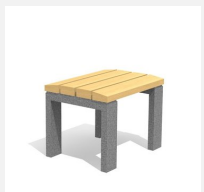

BT.041.H1
Chaise Arco sans
dossier