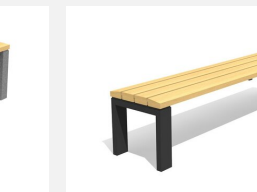

steel

color

Création HINNEN

Numéro de l'article	BT.041.T2.C
Nom de l'article	Table Arco color
Dimension de l'engin	205 x 90 x 75 cm
Fondations	2 pce
Total béton	0.08 m ³
Pièce la plus lourde	85 kg

Autres produits de ce groupe

BT.041.B1
Chaise ArcoBT.041.B1.C
Chaise Arco colorBT.041.B2
Banc ArcoBT.041.B2.C
Banc Arco colorswiss
product

BT.041.BA1
Chaise Arco avec
accoudoir

BT.041.BA1.C
Chaise Arco avec
accoudoir color

BT.041.BA2
Banc Arco avec accoudoir

BT.041.BA2.C
Banc Arco avec accoudoir
color

BT.041.H1
Chaise Arco sans
dossier

BT.041.H1.C
Chaise Arco sans
dossier color

BT.041.H2
Banc Arco sans dossier

BT.041.H2.C
Chaise Arco sans dossier
color

BT.041.T2
Table Arco