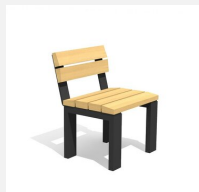

Une nouvelle série de bancs par HINNEN. Surfaces ergonomiques sur les assises et les tables. Pose libre ou à visser. Châssis en couleur anthracite ou selon NCS / RAL. Standard lattage en bois de douglas. Une apparition de sève n'est pas exclue les premiers temps.

steel

color

Création HINNEN

Numéro de l'article	BT.041.T2.C
Nom de l'article	Table Arco color
Dimension de l'engin	205 x 90 x 75 cm
Fondations	2 pce
Total béton	0.08 m ³
Pièce la plus lourde	85 kg

Autres produits de ce groupe

BT.041.B1
Chaise ArcoBT.041.B1.C
Chaise Arco colorBT.041.B2
Banc ArcoBT.041.B2.C
Banc Arco colorswiss
product

BT.041.BA1
Chaise Arco avec
accoudoir

BT.041.BA1.C
Chaise Arco avec
accoudoir color

BT.041.BA2
Banc Arco avec accoudoir