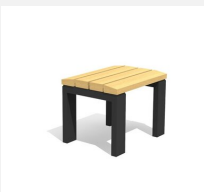

steel

color

Création HINNEN

Numéro de l'article BT.041.H2.C
Nom de l'article Chaise Arco sans dossier color

Dimension de l'engin 200 x 46.5 x 45 cm
Fondations 2 pce
Total béton 0.05 m³
Pièce la plus lourde 53 kg

Autres produits de ce groupe

BT.041.B1
Chaise Arco

BT.041.B1.C
Chaise Arco color

BT.041.B2
Banc Arco

BT.041.B2.C
Banc Arco color

BT.041.BA1
Chaise Arco avec
accoudoir

BT.041.BA1.C
Chaise Arco avec
accoudoir color

BT.041.BA2
Banc Arco avec accoudoir

BT.041.BA2.C
Banc Arco avec accoudoir
color

BT.041.H1
Chaise Arco sans
dossier

BT.041.H1.C
Chaise Arco sans
dossier color

BT.041.H2
Banc Arco sans dossier

BT.041.T2
Table Arco