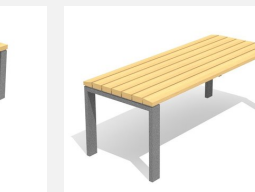

steel

color

Création HINNEN

Numéro de l'article BT.041.H2.C
Nom de l'article Chaise Arco sans dossier color

Dimension de l'engin 200 x 46.5 x 45 cm
Fondations 2 pce
Total béton 0.05 m³
Pièce la plus lourde 53 kg

Autres produits de ce groupe

BT.041.B1
Chaise Arco

BT.041.B1.C
Chaise Arco color

BT.041.B2
Banc Arco

BT.041.B2.C
Banc Arco color

BT.041.BA1
Chaise Arco avec
accoudoir

BT.041.BA1.C
Chaise Arco avec
accoudoir color

BT.041.BA2
Banc Arco avec accoudoir

BT.041.BA2.C
Banc Arco avec accoudoir
color

BT.041.H1
Chaise Arco sans
dossier

BT.041.H1.C
Chaise Arco sans
dossier color

BT.041.H2
Banc Arco sans dossier

BT.041.T2
Table Arco