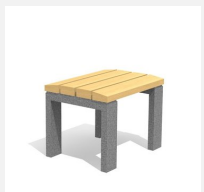

steel

color

Création HINNEN

Numéro de l'article BT.041.H2.C
Nom de l'article Chaise Arco sans dossier color

Dimension de l'engin 200 x 46.5 x 45 cm
Fondations 2 pce
Total béton 0.05 m³
Pièce la plus lourde 53 kg

Autres produits de ce groupe

BT.041.B1
Chaise Arco

BT.041.B1.C
Chaise Arco color

BT.041.B2
Banc Arco

BT.041.B2.C
Banc Arco color

BT.041.BA1
Chaise Arco avec
accoudoir

BT.041.BA1.C
Chaise Arco avec
accoudoir color

BT.041.BA2
Banc Arco avec accoudoir

BT.041.BA2.C
Banc Arco avec accoudoir
color

BT.041.H1
Chaise Arco sans
dossier

BT.041.H1.C
Chaise Arco sans
dossier color

BT.041.H2
Banc Arco sans dossier

BT.041.T2
Table Arco