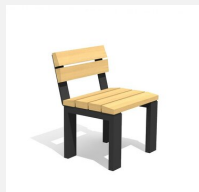

Une nouvelle série de bancs par HINNEN. Surfaces ergonomiques sur les assises et les tables. Pose libre ou à visser. Châssis en couleur anthracite ou selon NCS / RAL. Standard lattage en bois de douglas. Une apparition de sève n'est pas exclue les premiers temps.

steel

color

Création HINNEN

Numéro de l'article BT.041.H2.C
Nom de l'article Chaise Arco sans dossier color

Dimension de l'engin 200 x 46.5 x 45 cm
Fondations 2 pce
Total béton 0.05 m³
Pièce la plus lourde 53 kg

Autres produits de ce groupe

BT.041.B1
Chaise Arco

BT.041.B1.C
Chaise Arco color

BT.041.B2
Banc Arco

BT.041.B2.C
Banc Arco color

BT.041.BA1
Chaise Arco avec
accoudoir

BT.041.BA1.C
Chaise Arco avec
accoudoir color