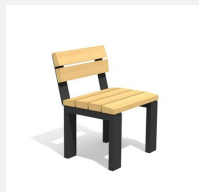

Une nouvelle série de bancs par HINNEN. Surfaces ergonomiques sur les assises et les tables. Pose libre ou à visser. Châssis en couleur anthracite ou selon NCS / RAL. Standard lattage en bois de douglas. Une apparition de sève n'est pas exclue les premiers temps.

steel

color

Création HINNEN

Numéro de l'article BT.041.H1.C
Nom de l'article Chaise Arco sans dossier color

Dimension de l'engin 60 x 46.5 x 45 cm
Fondations 2 pce
Total béton 0.05 m³
Pièce la plus lourde 38 kg

Autres produits de ce groupe

BT.041.B1
Chaise Arco

BT.041.B1.C
Chaise Arco color

BT.041.B2
Banc Arco

BT.041.B2.C
Banc Arco color

swiss
product

BT.041.BA1
Chaise Arco avec
accoudoir

BT.041.BA1.C
Chaise Arco avec
accoudoir color