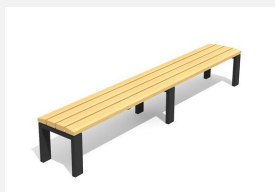

steel

color

Création HINNEN

Numéro de l'article **BT.041.BA3.C**  
Nom de l'article **Banc Arco avec accoudoir 300 color**

Dimension de l'engin 200 x 58 x 80 cm  
Fondations 2 pce  
Total béton 0.05 m<sup>3</sup>  
Pièce la plus lourde 65 kg

## Autres produits de ce groupe

BT.041.B3  
Banc Arco 300

BT.041.B3.C  
Banc Arco 300 color

BT.041.BA3  
Banc Arco avec accoudoir  
300

BT.041.H3  
Banc Arco sans dossier 300

BT.041.H3.C  
Banc Arco sans dossier 300  
color

BT.041.HB3  
Banc avec dossier  
partiel 300

BT.041.HB3.C  
Banc avec dossier partiel  
300 color

BT.041.T3  
Table Arco 300

BT.041.T3.C  
Table Arco 300 color