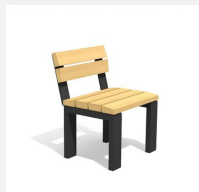

Une nouvelle série de bancs par HINNEN. Surfaces ergonomiques sur les assises et les tables. Pose libre ou à visser. Châssis en couleur anthracite ou selon NCS / RAL. Standard lattage en bois de douglas. Une apparition de sève n'est pas exclue les premiers temps.

steel

color

Création HINNEN

Numéro de l'article **BT.041.BA2.C**
Nom de l'article **Banc Arco avec accoudoir color**

Dimension de l'engin 200 x 58 x 80 cm
Fondations 2 pce
Total béton 0.05 m³
Pièce la plus lourde 55 kg

Autres produits de ce groupe

BT.041.B1
Chaise Arco

BT.041.B1.C
Chaise Arco color

BT.041.B2
Banc Arco

BT.041.B2.C
Banc Arco color

BT.041.BA1
Chaise Arco avec
accoudoir

BT.041.BA1.C
Chaise Arco avec
accoudoir color