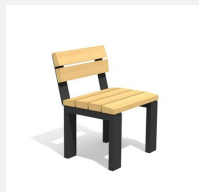

Une nouvelle série de bancs par HINNEN. Surfaces ergonomiques sur les assises et les tables. Pose libre ou à visser. Châssis en couleur anthracite ou selon NCS / RAL. Standard lattage en bois de douglas. Une apparition de sève n'est pas exclue les premiers temps.

steel

color

Création HINNEN

Numéro de l'article **BT.041.BA1.C**
Nom de l'article **Chaise Arco avec accoudoir color**

Dimension de l'engin 60 x 58 x 80 cm
Fondations 2 pce
Total béton 0.05 m³
Pièce la plus lourde 40 kg

Autres produits de ce groupe

BT.041.B1
Chaise Arco

BT.041.B1.C
Chaise Arco color

BT.041.B2
Banc Arco

BT.041.B2.C
Banc Arco color

BT.041.BA1
Chaise Arco avec
accoudoir

BT.041.BA2
Banc Arco avec accoudoir

BT.041.BA2.C
Banc Arco avec accoudoir
color