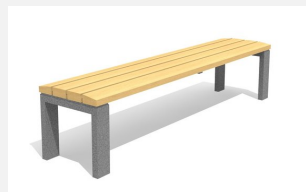

BT.041.H2
Banc Arco sans dossier