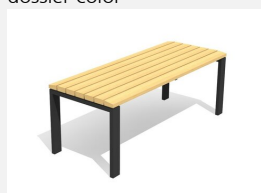

steel

color

Création HINNEN

Numéro de l'article **BT.041.BA1.C**
Nom de l'article **Chaise Arco avec accoudoir color**

Dimension de l'engin 60 x 58 x 80 cm
Fondations 2 pce
Total béton 0.05 m³
Pièce la plus lourde 40 kg

Autres produits de ce groupe

BT.041.B1
Chaise Arco

BT.041.B1.C
Chaise Arco color

BT.041.B2
Banc Arco

BT.041.B2.C
Banc Arco color

BT.041.BA1
Chaise Arco avec
accoudoir

BT.041.BA2
Banc Arco avec accoudoir

BT.041.BA2.C
Banc Arco avec accoudoir
color

BT.041.H1
Chaise Arco sans
dossier

BT.041.H1.C
Chaise Arco sans
dossier color

BT.041.H2
Banc Arco sans dossier

BT.041.H2.C
Chaise Arco sans dossier
color

BT.041.T2
Table Arco

BT.041.T2.C
Table Arco color