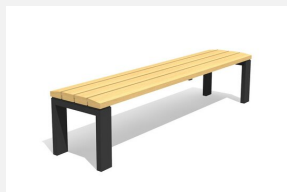

BT.041.H2.C
Chaise Arco sans dossier
color