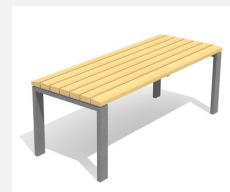

steel

color

Création HINNEN

Numéro de l'article **BT.041.BA1.C**
Nom de l'article **Chaise Arco avec accoudoir color**

Dimension de l'engin 60 x 58 x 80 cm
Fondations 2 pce
Total béton 0.05 m³
Pièce la plus lourde 40 kg

Autres produits de ce groupe

BT.041.B1
Chaise Arco

BT.041.B1.C
Chaise Arco color

BT.041.B2
Banc Arco

BT.041.B2.C
Banc Arco color

BT.041.BA1
Chaise Arco avec
accoudoir

BT.041.BA2
Banc Arco avec accoudoir

BT.041.BA2.C
Banc Arco avec accoudoir
color

BT.041.H1
Chaise Arco sans
dossier

BT.041.H1.C
Chaise Arco sans
dossier color

BT.041.H2
Banc Arco sans dossier

BT.041.H2.C
Chaise Arco sans dossier
color

BT.041.T2
Table Arco

BT.041.T2.C
Table Arco color