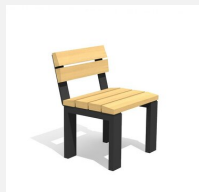

Une nouvelle série de bancs par HINNEN. Surfaces ergonomiques sur les assises et les tables. Pose libre ou à visser. Châssis en couleur anthracite ou selon NCS / RAL. Standard lattage en bois de douglas. Une apparition de sève n'est pas exclue les premiers temps.

steel

color

Création HINNEN

Numéro de l'article **BT.041.B2.C**
Nom de l'article **Banc Arco color**

Dimension de l'engin 200 x 58 x 80 cm
Fondations 2 pce
Total béton 0.05 m³
Pièce la plus lourde 70 kg

Autres produits de ce groupe

BT.041.B1
Chaise Arco

BT.041.B1.C
Chaise Arco color

BT.041.B2
Banc Arco

BT.041.BA1
Chaise Arco avec
accoudoir

BT.041.BA1.C
Chaise Arco avec
accoudoir color

BT.041.BA2
Banc Arco avec accoudoir

BT.041.BA2.C
Banc Arco avec accoudoir color