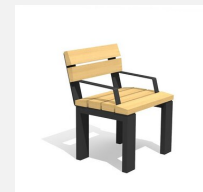

Une nouvelle série de bancs par HINNEN. Surfaces ergonomiques sur les assises et les tables. Pose libre ou à visser. Châssis en couleur anthracite ou selon NCS / RAL. Standard lattage en bois de douglas. Une apparition de sève n'est pas exclue les premiers temps.

steel

color

Création HINNEN

Numéro de l'article **BT.041.B2.C**
Nom de l'article **Banc Arco color**

Dimension de l'engin 200 x 58 x 80 cm
Fondations 2 pce
Total béton 0.05 m³
Pièce la plus lourde 70 kg

Autres produits de ce groupe

BT.041.B1
Chaise Arco

BT.041.B1.C
Chaise Arco color

BT.041.B2
Banc Arco

BT.041.BA1
Chaise Arco avec
accoudoir

BT.041.BA1.C
Chaise Arco avec
accoudoir color

BT.041.BA2
Banc Arco avec accoudoir

BT.041.BA2.C
Banc Arco avec accoudoir color