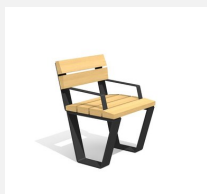

Un nouveau banc élaboré par HINNEN. Surfaces ergonomiques sur les assises et les tables. A visser. Châssis en couleur gris argenté ou anthracite. Une apparition de sève n'est pas exclue les premiers temps. Châssis en acier zingué à chaud. Châssis en couleur anthracite ou selon NCS / RAL. Standard lattage en bois de douglas. Une apparition de sève n'est pas exclue les premiers temps.

steel

color

Création HINNEN

Numéro de l'article **BT.040.BA2.C**
Nom de l'article **Banc Primo avec accoudoirs**

Dimension de l'engin 200 x 45 x 80 cm
Fondations 2 pce
Total béton 0.06 m³
Pièce la plus lourde 82 kg
Garantie pièces A vie
détachées

Autres produits de ce groupe

BT.040.B1
Chaise Primo

BT.040.B2
Banc Primo

BT.040.B2.C
Banc Primo color

BT.040.BA1
Chaise Primo avec
accoudoirs

BT.040.BA1.C
Chaise Primo avec
accoudoirs - color

BT.040.BA2
Banc Primo avec accoudoirs

BT.040.H1
Chaise Primo sans dossier

BT.040.H2
Banc Primo sans dossier

BT.040.H2.C
Banc Primo sans dossier
color

BT.040.T2
Table Primo

BT.040.T2.C
Table Primo color