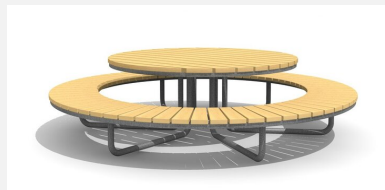

Kindertisch Rondo duro Eine ideale Ausstattung für öffentliche Bereiche. Mit wetterfester Kunststoffplatte anthrazit oder nach Farbkarte. Stahlrohrgestell feuerverzinkt.

steel

color

duro

Création HINNEN

Numéro de l'article MO.04.01.10.K
Nom de l'article Table pour enfants Rondo duro

Dimension de l'engin Ø 150 x 60 x 35 cm
Garantie pièces détachées Lebenslang

Autres produits de ce groupe

MO.04.01.00
Ensemble table et banc Rondo

MO.04.01.00.K
Ensemble table et banc Rondo duro

MO.04.01.10
Table pour enfants Rondo