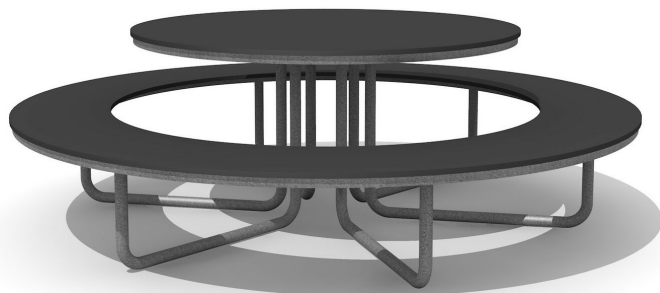

Kindertisch Rondo duro Eine ideale Ausstattung für öffentliche Bereiche. Mit wetterfester Kunststoffplatte anthrazit oder nach Farbkarte. Stahlrohrgestell feuerverzinkt.

steel

color

duro

Création HINNEN

Numéro de l'article MO.04.01.10.K
Nom de l'article Table pour enfants Rondo duro

Dimension de l'engin Ø 150 x 60 x 35 cm
Garantie pièces détachées Lebenslang

Autres produits de ce groupe

MO.04.01.00
Ensemble table et banc Rondo

MO.04.01.00.K
Ensemble table et banc Rondo duro

MO.04.01.10
Table pour enfants Rondo