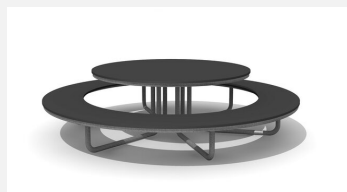

Einfach praktisch. Eine ideale Ausstattung für öffentliche Bereiche. Massive Holzbelattung in einheimischem Nadelholz. Stahlrohrgestell feuerverzinkt.

steel

color

duro

Création HINNEN

Numéro de l'article **MO.04.01.10**
 Nom de l'article **Table pour enfants Rondo**

Dimension de l'engin Ø 150 x 60 x 35 cm
 Garantie pièces Lebenslang
 détachées

Autres produits de ce groupe

MO.04.01.00
 Ensemble table et banc Rondo

MO.04.01.00.K
 Ensemble table et banc Rondo duro

MO.04.01.10.K
 Table pour enfants Rondo duro