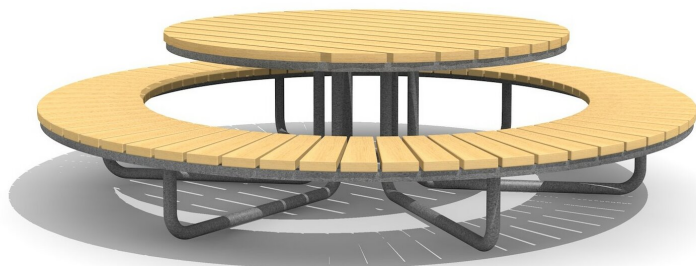

Einfach praktisch. Eine ideale Ausstattung für öffentliche Bereiche. Massive Holzbelattung in einheimischem Nadelholz. Stahlrohrgestell feuerverzinkt.

steel

color

duro

Création HINNEN

Numéro de l'article **MO.04.01.10**
 Nom de l'article **Table pour enfants Rondo**

Dimension de l'engin Ø 150 x 60 x 35 cm
 Garantie pièces Lebenslang
 détachées

Autres produits de ce groupe

MO.04.01.00
 Ensemble table et banc Rondo

MO.04.01.00.K
 Ensemble table et banc Rondo duro

MO.04.01.10.K
 Table pour enfants Rondo duro