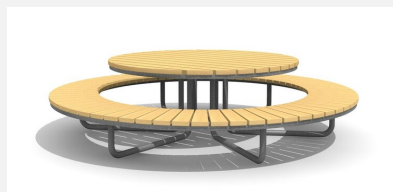

Einfach praktisch. Eine ideale Ausstattung für öffentliche Bereiche. Mit wetterfester Kunststoffplatte anthrazit oder nach Farbkarte. Stahlrohrgestell feuerverzinkt.

steel

color

duro

Création HINNEN

Numéro de l'article **MO.04.01.00.K**
 Nom de l'article **Ensemble table et banc Rondo duro**

Dimension de l'engin **Ø 240 x 75 x 45 cm**
 Garantie pièces **Lebenslang**
 détachées

Autres produits de ce groupe

MO.04.01.00
 Ensemble table et banc Rondo

MO.04.01.10
 Table pour enfants Rondo

MO.04.01.10.K
 Table pour enfants Rondo duro