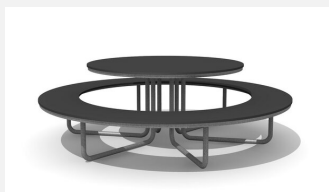

Einfach praktisch. Eine ideale Ausstattung für öffentliche Bereiche. Mit wetterfester Kunststoffplatte anthrazit oder nach Farbkarte. Stahlrohrgestell feuerverzinkt.

steel

color

duro

Création HINNEN

Numéro de l'article **MO.04.01.00.K**
 Nom de l'article **Ensemble table et banc Rondo duro**

Dimension de l'engin **Ø 240 x 75 x 45 cm**
 Garantie pièces **Lebenslang**
 détachées

Autres produits de ce groupe

MO.04.01.00
 Ensemble table et banc Rondo

MO.04.01.10
 Table pour enfants Rondo

MO.04.01.10.K
 Table pour enfants Rondo duro