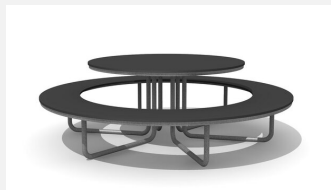

**Einfach praktisch.** Eine ideale Ausstattung für öffentliche Bereiche. Massive Holzbelattung in einheimischem Nadelholz. Stahlrohrgestell feuerverzinkt.

steel

color

duro

Création HINNEN

Numéro de l'article MO.04.01.00  
Nom de l'article Ensemble table et banc Rondo

Dimension de l'engin Ø 240 x 75 x 45 cm  
Garantie pièces Lebenslang  
détachées

## Autres produits de ce groupe

MO.04.01.00.K  
Ensemble table et banc Rondo duro

MO.04.01.10  
Table pour enfants Rondo

MO.04.01.10.K  
Table pour enfants Rondo duro