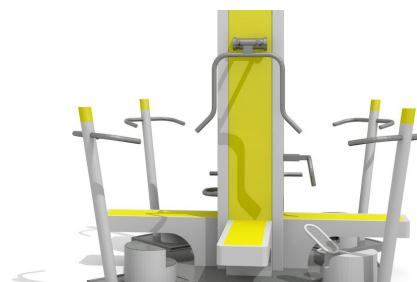

Station d'exercices pour place restreinte, mobile Engin complet avec 9 possibilités d'entraînement. Le réglage des poids peut s'effectuer individuellement. Mode d'emploi inclus. Roulements avec un minimum Mode d'emploi inclus. Construction extrêmement solide avec roulements ne nécessitant que peu d'entretien. Exécution en acier avec éléments en inox. Couleur jaune.

Création Denfit

Numéro de l'article SOPR.047
 Nom de l'article Fitpoint sans toit - Modèle d'exposition
 NOUVEAU argent/ver
 Prix de vente CHF 24'470.00
 Prix spécial **CHF 12'000.00**
 (sans: livraison, montage et TVA)

Age de jeu 14+
 Protection de chute selon la norme SN EN 16630
 Pièce la plus lourde 1160 kg
 Nombre de monteurs 2
 Temps de montage 4 h
 complet
 Garantie pièces A vie
 détachées
 Spécial Modèle d'exposition, 1 pce