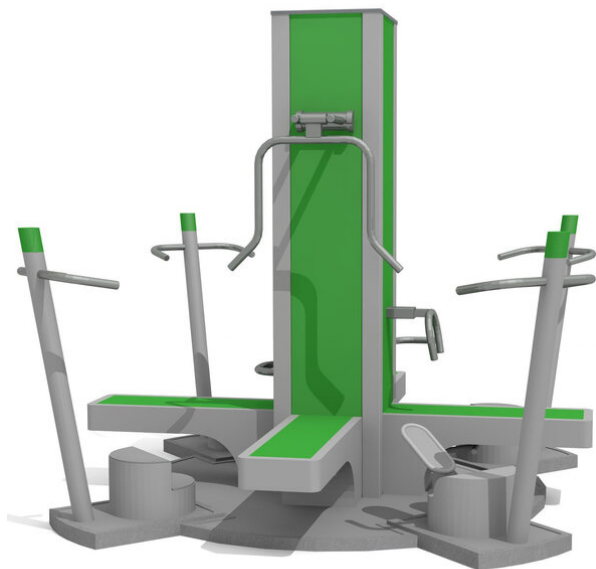

Station d'exercices pour place restreinte, mobile Engin complet avec 9 possibilités d'entraînement. Le réglage des poids peut s'effectuer individuellement. Mode d'emploi inclus. Roulements avec un minimum Mode d'emploi inclus. Construction extrêmement solide avec roulements ne nécessitant que peu d'entretien. Exécution en acier avec éléments en inox. Couleur jaune.

Création Denfit

Numéro de l'article SOPR.047
 Nom de l'article Fitpoint sans toit - Modèle d'exposition
 NOUVEAU argent/ver
 Prix de vente CHF 24'470.00
 Prix spécial **CHF 12'000.00**
 (sans: livraison, montage et TVA)

Age de jeu 14+
 Protection de chute selon la norme SN EN 16630
 Pièce la plus lourde 1160 kg
 Nombre de monteurs 2
 Temps de montage 4 h
 complet
 Garantie pièces A vie
 détachées
 Spécial Modèle d'exposition, 1 pce