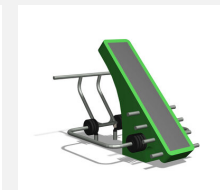

SF.1108
T-bar