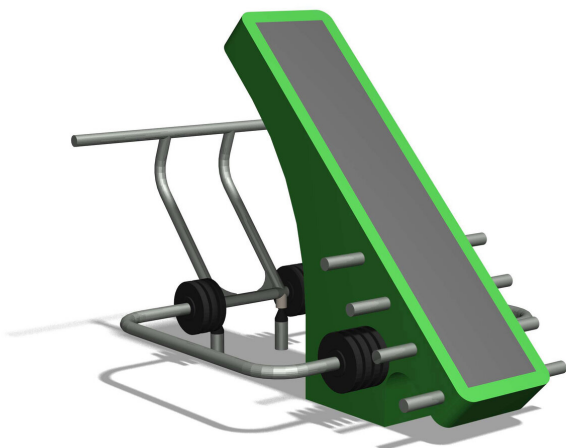

Epaules, pectoraux et biceps par traction Entraînement outdoor attractif. Engins professionnels avec poids réglables. Construction extrêmement solide avec roulements ne nécessitant que peu d'entretien. Mode d'emploi inclus. Construction extrêmement solide avec roulements ne nécessitant que peu d'entretien. Exécution en acier avec éléments en inox. Couleur vert.

Création Denfit

Numéro de l'article SOPR.046
 Nom de l'article T-bar - Modèle d'exposition NOUVEAU argent/vert
 Prix de vente CHF 5'060.00
 Prix spécial **CHF 2'500.00**
 (sans: livraison, montage et TVA)

Age de jeu 14+
 Place nécessaire 475 x 425 cm
 Protection de chute selon la norme SN EN 16630
 Dimension de l'engin 175 x 125 x 130 cm
 Pièce la plus lourde 130 kg
 Nombre de monteurs 2
 Temps de montage 2 h complet
 Garantie pièces A vie détachées
 Spécial Bonne affaire, 1 pce