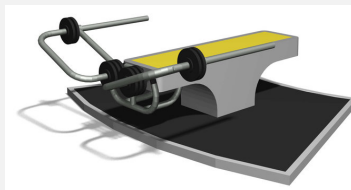

SF.1307
Pectorial