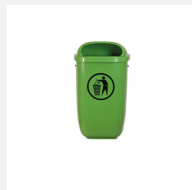

AB.02.14.00
Poubelle DIN 50 L,
montage mural