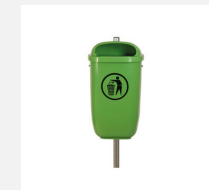

AB.02.13.00
Poubelle DIN 50 L,
avec poteau