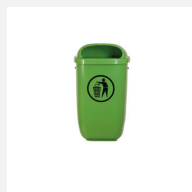

Construction très solide. Châssis en corps acier, cendrier en inox.

Numéro de l'article **SOPR.040**
Nom de l'article **Poubelle Crysta - Modèle d'exposition
NOUVEAU**
Prix de vente **CHF 990.00**
Prix spécial **CHF 350.00**
(sans: livraison, montage et TVA)

Dimension de l'engin 43 x 26 x 99 cm
Garantie pièces A vie
détachées
Spécial Fin de série, 1 pce

Autres produits de ce groupe

AB.02.04.00
Poubelle HV 3,
18L

AB.02.13.00
Poubelle DIN 50 L,
avec poteau

AB.02.14.00
Poubelle DIN 50 L,
montage mural

SOPR.005
Câble pour tyrolienne -
Nouveau

SOPR.038
Banc Versio Juno - Modèle
d'exposition NOUVEAU

SOPR.041
Poubelle Lune
plat - Modèle

SOPR.042
Poubelle Legio -
Modèle d'exposition

SOPR.043
Poubelle Lena - Modèle
d'exposition NOUVEAU