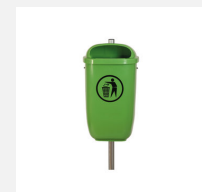

Construction très solide. Châssis en corps acier, cendrier en inox.

Numéro de l'article **SOPR.040**
Nom de l'article **Poubelle Crysta - Modèle d'exposition
NOUVEAU**
Prix de vente **CHF 990.00**
Prix spécial **CHF 350.00**
(sans: livraison, montage et TVA)

Dimension de l'engin 43 x 26 x 99 cm
Garantie pièces A vie
détachées
Spécial Fin de série, 1 pce

Autres produits de ce groupe

AB.02.04.00
Poubelle HV 3,
18L

AB.02.13.00
Poubelle DIN 50 L,
avec poteau

AB.02.14.00
Poubelle DIN 50 L,
montage mural