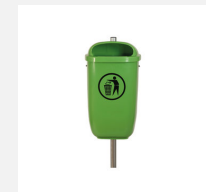

Robuste - résistant aux intempéries - design actuel. A visser. Armature zingué à chaud. Lattage en bois dur FSC, non traité.

Numéro de l'article **SOPR.038**
Nom de l'article **Banc Versio Juno - Modèle d'exposition NOUVEAU**
Prix de vente **CHF 4'750.00**
Prix spécial **CHF 2'000.00**
(sans: livraison, montage et TVA)

Dimension de l'engin 280 x 65 x 45/84 cm cm
Garantie pièces A vie
détachées
Spécial Modèle d'exposition, 1 pce

Autres produits de ce groupe

AB.02.04.00
Poubelle HV 3,
18L

AB.02.13.00
Poubelle DIN 50 L,
avec poteau