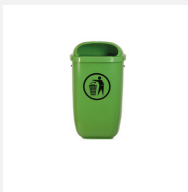

Robuste - résistant aux intempéries - design actuel. A visser. Armature zingué à chaud. Lattage en bois dur FSC, non traité.

Numéro de l'article **SOPR.038**
Nom de l'article **Banc Versio Juno - Modèle d'exposition NOUVEAU**
Prix de vente **CHF 4'750.00**
Prix spécial **CHF 2'000.00**
(sans: livraison, montage et TVA)

Dimension de l'engin 280 x 65 x 45/84 cm cm
Garantie pièces A vie
détachées
Spécial Modèle d'exposition, 1 pce

Autres produits de ce groupe

AB.02.04.00
Poubelle HV 3,
18L

AB.02.13.00
Poubelle DIN 50 L,
avec poteau