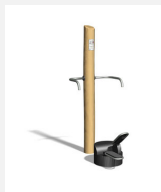

UF.6112.R
StepWalk nature