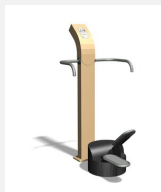

Autres produits de ce groupe

UF.6112
StepWalk