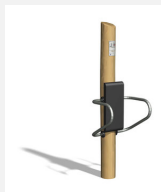

Efficient et protégeant les articulations Entraînement facile pour tous. Mouvements guidés avec peu d'efforts. Roulements avec un minimum d'entretien. Exécution en acier avec éléments en inox. Instructions d'exercices intégrées. Console en acier, couleur RAL 1001 beige.

Autres produits de ce groupe

UF.6112
StepWalk

UF.6112.R
StepWalk nature

UF.6120
Kneeraise

UF.6120.R
Kneeraise
nature -