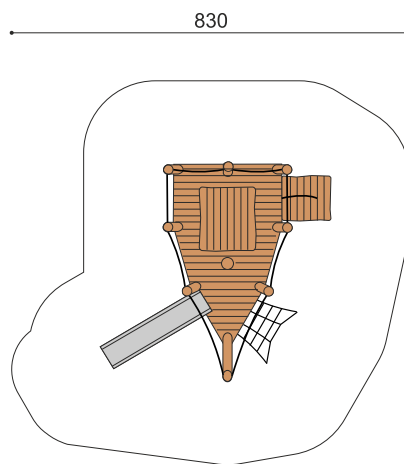

natur

lasur

Création HINNEN

<b>Numéro de l'article</b>	<b>XL.042.1</b>
<b>Nom de l'article</b>	<b>Petit bateau à vapeur</b>
Age de jeu	3+
Hauteur de chute	100 cm
Place nécessaire	830 x 800 cm
Protection de chute	Minimum gazon
Zone de protection de chute	54 m <sup>2</sup>
Dimension de l'engin	460 x 480 x 340 cm
Fondations	11 pce
Total béton	2.19 m <sup>3</sup>
Pièce la plus lourde	1000 kg
Nombre de monteurs	2
Temps de montage complet	10 h
Garantie pièces détachées	A vie
Spécial	Plus-value pour le toboggan en inox.

Autres produits de ce groupe

XL.042.1.L  
Petit bateau à vapeur - lasuré

XL.042.2  
Petit bateau à vapeur avec pont

XL.042.2.L  
Petit bateau à vapeur avec pont - lasuré

XL.043  
Épave

XL.043.L  
Épave - lasuré