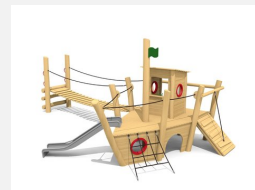

**Jeu à thème apprécié des petits** Terrain d'aventures complet pour les petits. Partir à la découverte! Ces bateaux inspirent sentiments et fantaisie. On peut y grimper, gouverner, donner des ordres, défendre, etc. Réalisation en bois de robinier massif, croissance naturelle, non traité. Toboggan en polyester. Cordes armées.

natur

lasur

Création HINNEN

<b>Numéro de l'article</b>	<b>XL.042.1</b>
<b>Nom de l'article</b>	<b>Petit bateau à vapeur</b>
Age de jeu	3+
Hauteur de chute	100 cm
Place nécessaire	830 x 800 cm
Protection de chute	Minimum gazon
Zone de protection de chute	54 m <sup>2</sup>
Dimension de l'engin	460 x 480 x 340 cm
Fondations	11 pce
Total béton	2.19 m <sup>3</sup>
Pièce la plus lourde	1000 kg
Nombre de monteurs	2
Temps de montage complet	10 h
Garantie pièces détachées	A vie
Spécial	Plus-value pour le toboggan en inox.

Autres produits de ce groupe

XL.042.1.L  
Petit bateau à vapeur - lasuré

XL.042.2  
Petit bateau à vapeur avec pont

XL.042.2.L  
Petit bateau à vapeur avec pont - lasuré

XL.043  
Épave

XL.043.L  
Épave - lasuré