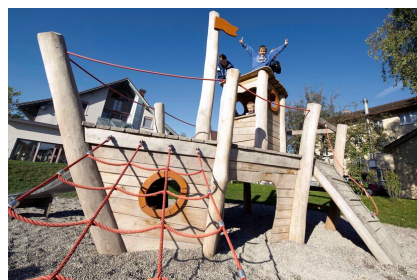

**Jeu à thème apprécié des petits** Terrain d'aventures complet pour les petits. Partir à la découverte! Ces bateaux inspirent sentiments et fantaisie. On peut y grimper, gouverner, donner des ordres, défendre, etc. Réalisation en bois de robinier massif, croissance naturelle, non traité. Toboggan en polyester. Cordes armées.

natur

lasur

Création HINNEN

<b>Numéro de l'article</b>	<b>XL.042.1</b>
<b>Nom de l'article</b>	<b>Petit bateau à vapeur</b>
Age de jeu	3+
Hauteur de chute	100 cm
Place nécessaire	830 x 800 cm
Protection de chute	Minimum gazon
Zone de protection de chute	54 m <sup>2</sup>
Dimension de l'engin	460 x 480 x 340 cm
Fondations	11 pce
Total béton	2.19 m <sup>3</sup>
Pièce la plus lourde	1000 kg
Nombre de monteurs	2
Temps de montage complet	10 h
Garantie pièces détachées	A vie
Spécial	Plus-value pour le toboggan en inox.