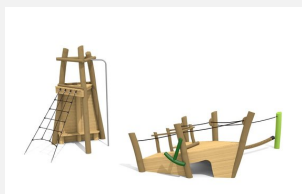

**Jeu à thème apprécié des petits** Terrain d'aventures complet pour les petits. Partir à la découverte! Ces bateaux inspirent sentiments et fantaisie. On peut y grimper, gouverner, donner des ordres, défendre, etc. Réalisation en bois de robinier massif, croissance naturelle, non traité. Toboggan en polyester. Cordes armées.

natur

lasur

Création HINNEN

<b>Numéro de l'article</b>	<b>XL.042.1</b>
<b>Nom de l'article</b>	<b>Petit bateau à vapeur</b>
Age de jeu	3+
Hauteur de chute	100 cm
Place nécessaire	830 x 800 cm
Protection de chute	Minimum gazon
Zone de protection de chute	54 m <sup>2</sup>
Dimension de l'engin	460 x 480 x 340 cm
Fondations	11 pce
Total béton	2.19 m <sup>3</sup>
Pièce la plus lourde	1000 kg
Nombre de monteurs	2
Temps de montage complet	10 h
Garantie pièces détachées	A vie
Spécial	Plus-value pour le toboggan en inox.

Autres produits de ce groupe

XL.042.1.L  
Petit bateau à vapeur - lasuré

XL.042.2  
Petit bateau à vapeur avec pont

XL.042.2.L  
Petit bateau à vapeur avec pont - lasuré

XL.043  
Épave

XL.043.L  
Épave - lasuré