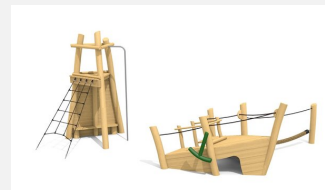

**Jeu à thème apprécié des petits** Terrain d'aventures complet pour les petits. Partir à la découverte! Ces bateaux inspirent sentiments et fantaisie. On peut y grimper, gouverner, donner des ordres, défendre, etc. Réalisation en bois de robinier massif, croissance naturelle, non traité. Toboggan en polyester. Cordes armées.

natur

lasur

Création HINNEN

<b>Numéro de l'article</b>	<b>XL.042.1</b>
<b>Nom de l'article</b>	<b>Petit bateau à vapeur</b>
Age de jeu	3+
Hauteur de chute	100 cm
Place nécessaire	830 x 800 cm
Protection de chute	Minimum gazon
Zone de protection de chute	54 m <sup>2</sup>
Dimension de l'engin	460 x 480 x 340 cm
Fondations	11 pce
Total béton	2.19 m <sup>3</sup>
Pièce la plus lourde	1000 kg
Nombre de monteurs	2
Temps de montage complet	10 h
Garantie pièces détachées	A vie
Spécial	Plus-value pour le toboggan en inox.

Autres produits de ce groupe

XL.042.1.L  
Petit bateau à vapeur - lasuré

XL.042.2  
Petit bateau à vapeur avec pont

XL.042.2.L  
Petit bateau à vapeur avec pont - lasuré

XL.043  
Épave

XL.043.L  
Épave - lasuré