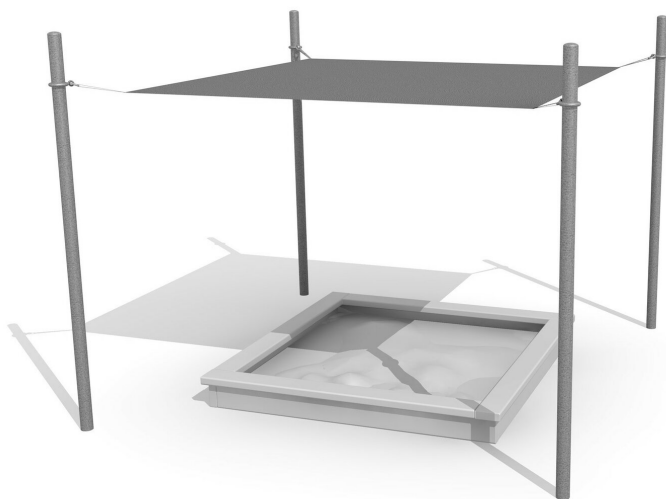

**Toile solaire et bâche de bac à sable, tout-en-un** Une solution pratique pour les petits bacs à sable. La bâche peut-être remontée en cas d'utilisation. La toile est en textile polyester et a une bordure renforcée. Poteaux en métal zingué.

steel

Création HINNEN

Numéro de l'article **WS.012.25**  
Nom de l'article **Bâche combinée 250 x 250 cm**

Dimension de l'engin Pfostrandanz +50 cm  
Pièce la plus lourde 25 kg  
Nombre de monteurs 1  
Temps de montage 3 h  
complet  
Garantie pièces Lebenslang  
détachées

## Autres produits de ce groupe

WS.012.20  
Bâche combinée 200  
x 200 cm

WS.012.30  
Bâche combinée 300 x  
300 cm

WS.012.40  
Bâche combinée 400 x 400  
cm

WS.012.90  
Bâche combinée sur  
mesuré