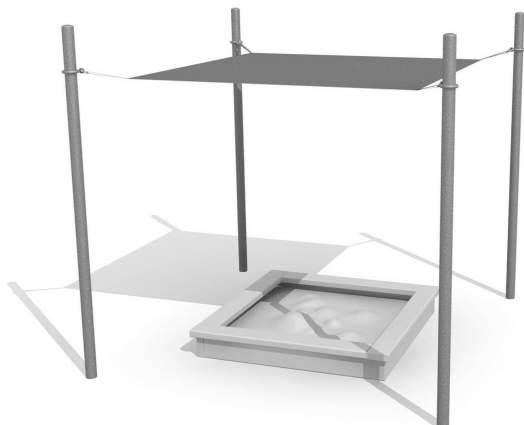

Toile solaire et bâche de bac à sable, tout-en-un Une solution pratique pour les petits bacs à sable. La bâche peut-être remontée en cas d'utilisation. La toile est en textile polyester et a une bordure renforcée. Poteaux en métal zingué.

steel

Création HINNEN

Numéro de l'article **WS.012.20**
Nom de l'article **Bâche combinée 200 x 200 cm**

Dimension de l'engin Pfostrandanz +50 cm
Pièce la plus lourde 25 kg
Nombre de monteurs 1
Temps de montage 3 h
complet
Garantie pièces Lebenslang
détachées

Autres produits de ce groupe

WS.012.25
Bâche combinée 250 x
250 cm

WS.012.30
Bâche combinée 300 x
300 cm

WS.012.40
Bâche combinée 400 x 400
cm

WS.012.90
Bâche combinée sur
mesuré