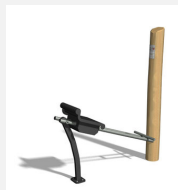

Entraînement pour les bras et le dos. Entraînement facile pour tous. Mouvements guidés avec peu d'efforts. Roulements avec un minimum d'entretien. Exécution en acier avec éléments en inox. Instructions d'exercices intégrées. En combinaison avec un poteau en bois dur croissance naturelle.

Age de jeu 14+
 Hauteur de chute 60 cm
 Place nécessaire 480 x 370 cm
 Protection de chute selon la norme SN EN 16630
 Dimension de l'engin 70 x 160 x 205 cm
 Fondations 2 pce
 Total béton 0.58 m³
 Pièce la plus lourde 90 kg
 Nombre de monteurs 2
 Temps de montage 2 h
 complet
 Garantie pièces A vie
 détachées
 Spécial Certifié selon les normes fitness SN EN 16630 - non compatible place de jeux

Autres produits de ce groupe

UF.6013
Rowfit

UF.6113
LegPush

UF.6113.R
LegPush nature