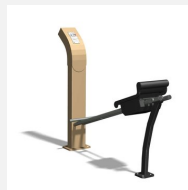

UF.6113
LegPush