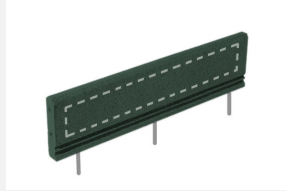

Bordure caoutchouc L'alternative douce pour les bordures, pour éviter les blessures les places de sport, de jeux ou de loisirs. NOUVEAU! Modèle Flex avec armature en acier - bordure élastique pour les finitions arrondies. Granulés de caoutchouc recyclé garantissant la meilleure qualité et une bonne stabilité de forme. Couleur vert.

 rotbraun  grün/vert  schwarz/noir

Numéro de l'article SW.025.2.G
Nom de l'article Bordure en caoutchouc Flex 150, vert

Protection de chute pas d'exigences
Dimension de l'engin 100 x 25 x 5 cm
Pièce la plus lourde 10 kg
Garantie pièces A vie
détachées

Autres produits de ce groupe

SW.025.1.G
Bordure en caoutchouc 150,
vert

SW.025.1.R
Bordure en caoutchouc 150,
rouge

SW.025.1.S
Bordure en caoutchouc 150,
noir

SW.025.2.R
Bordure en caoutchouc Flex
150, rouge

SW.025.2.S
Bordure en caoutchouc Flex
150, noir

SW.025.3.G
Bordure en caoutchouc Flex
250, vert

SW.025.3.R
Bordure en caoutchouc Flex
250, rouge

SW.025.3.S
Bordure en caoutchouc Flex
250, noir