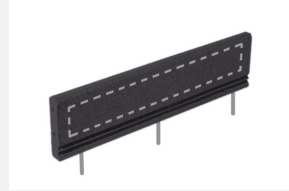

Bordure caoutchouc L'alternative douce pour les bordures, pour éviter les blessures les places de sport, de jeux ou de loisirs. NOUVEAU! Modèle Flex avec armature en acier - bordure élastique pour les finitions arrondies. Granulés de caoutchouc recyclé garantissant la meilleure qualité et une bonne stabilité de forme. Couleur vert.

 rotbraun  grün/vert  schwarz/noir

Numéro de l'article SW.025.2.G
Nom de l'article Bordure en caoutchouc Flex 150, vert

Protection de chute pas d'exigences
Dimension de l'engin 100 x 25 x 5 cm
Pièce la plus lourde 10 kg
Garantie pièces A vie
détachées

Autres produits de ce groupe

SW.025.1.G
Bordure en caoutchouc 150,
vert

SW.025.1.R
Bordure en caoutchouc 150,
rouge

SW.025.1.S
Bordure en caoutchouc 150,
noir

SW.025.2.R
Bordure en caoutchouc Flex
150, rouge

SW.025.2.S
Bordure en caoutchouc Flex
150, noir

SW.025.3.G
Bordure en caoutchouc Flex
250, vert

SW.025.3.R
Bordure en caoutchouc Flex
250, rouge

SW.025.3.S
Bordure en caoutchouc Flex
250, noir