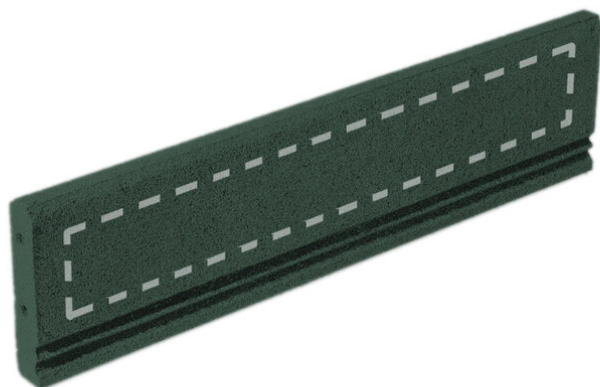

Bordure caoutchouc L'alternative douce pour les bordures, pour éviter les blessures les places de sport, de jeux ou de loisirs. NOUVEAU! Modèle Flex avec armature en acier - bordure élastique pour les finitions arrondies. Granulés de caoutchouc recyclé garantissant la meilleure qualité et une bonne stabilité de forme. Couleur vert.

 rotbraun  grün/vert  schwarz/noir

Numéro de l'article SW.025.2.G
Nom de l'article Bordure en caoutchouc Flex 150, vert

Protection de chute pas d'exigences
Dimension de l'engin 100 x 25 x 5 cm
Pièce la plus lourde 10 kg
Garantie pièces A vie
détachées

Autres produits de ce groupe

SW.025.1.G
Bordure en caoutchouc 150,
vert

SW.025.1.R
Bordure en caoutchouc 150,
rouge

SW.025.1.S
Bordure en caoutchouc 150,
noir

SW.025.2.R
Bordure en caoutchouc Flex
150, rouge

SW.025.2.S
Bordure en caoutchouc Flex
150, noir

SW.025.3.G
Bordure en caoutchouc Flex
250, vert

SW.025.3.R
Bordure en caoutchouc Flex
250, rouge

SW.025.3.S
Bordure en caoutchouc Flex
250, noir